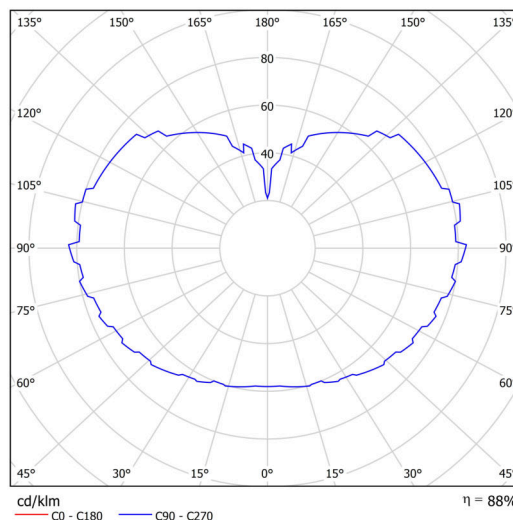

Leuchtend

Leuchtenlichtstrom	5870 lm
Lichtstrom der quelle	6670 lm
Lichtstrom der Lichtquelle im Notbetrieb	150 lm
Leuchteneffizienz	143 lm/W
Temperature	3000 K