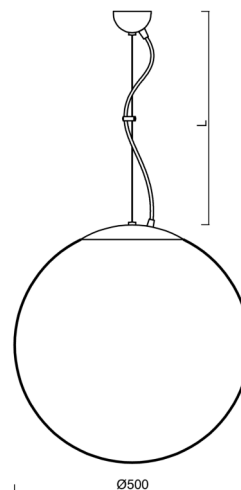

ADRIA L4

LED-5L07E900ZL11/098/L100/NK1W NB 3K##

WWW.OSMONT.CZ

ADRIA L4

Produktcode: ADR60310

Art: LED-5L07E900ZL11/098/L100/NK1W NB 3K##

Kurzbeschreibung der leuchte: Edelstahl gebürstete Oberfläche | Pendelleuchte LED-Leuchte mit kombinierter Notfallsicherung | TRIPLEX OPAL mundgeblasener Glasschirm | Stahlseile Anhänger (mit Zuleitung) 100 cm |

Technisch

Arten von leuchten	Notfall kombiniert
Befestigungsart	Aufgehängt - Draht
Basismaterial	rostfreier Stahl
Schattenmaterial	dreischichtiges Glas TRIPLEX OPAL
Grundfarbe	gebürsteter Edelstahl
Schattenfarbe	Weiß
Schatten halten	Faltsystem
Montageort	Decke
Breite	500 mm
Länge	500 mm
Höhe	500 mm
Durchmesser	ø 500 mm
Scharnierlänge	1000 mm
Montageloch	keiner
Kabeldurchgang	keiner
Energieklasse	D
Schlagfestigkeit	IK01
Betriebstemperatur	von -20°C bis +30°C