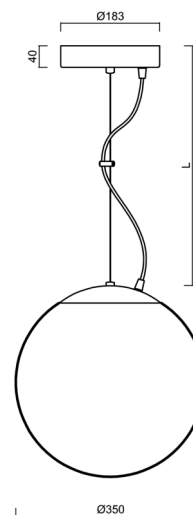

## Technische Daten

Arten von leuchten	Dimmbar
Befestigungsart	Aufgehängt - Draht
Basismaterial	rostfreier Stahl
Schattenmaterial	dreischichtiges Glas TRIPLEX OPAL
Grundfarbe	Polierter Edelstahl
Schattenfarbe	Weiß
Schatten halten	Halter aus Stahl
Montageort	Decke
Breite	350 mm
Länge	350 mm
Höhe	350 mm
Durchmesser	Ø 350 mm
Scharnierlänge	1000 mm
Montageloch	keiner
Energieklasse	D
Schlagfestigkeit	IK01
Betriebstemperatur	von -20°C bis +30°C

## Einbaumaße:

## Lampenschirm

Produktcode	Name	Farbe	Bild	Zeichnung
20144	097	Weiß		