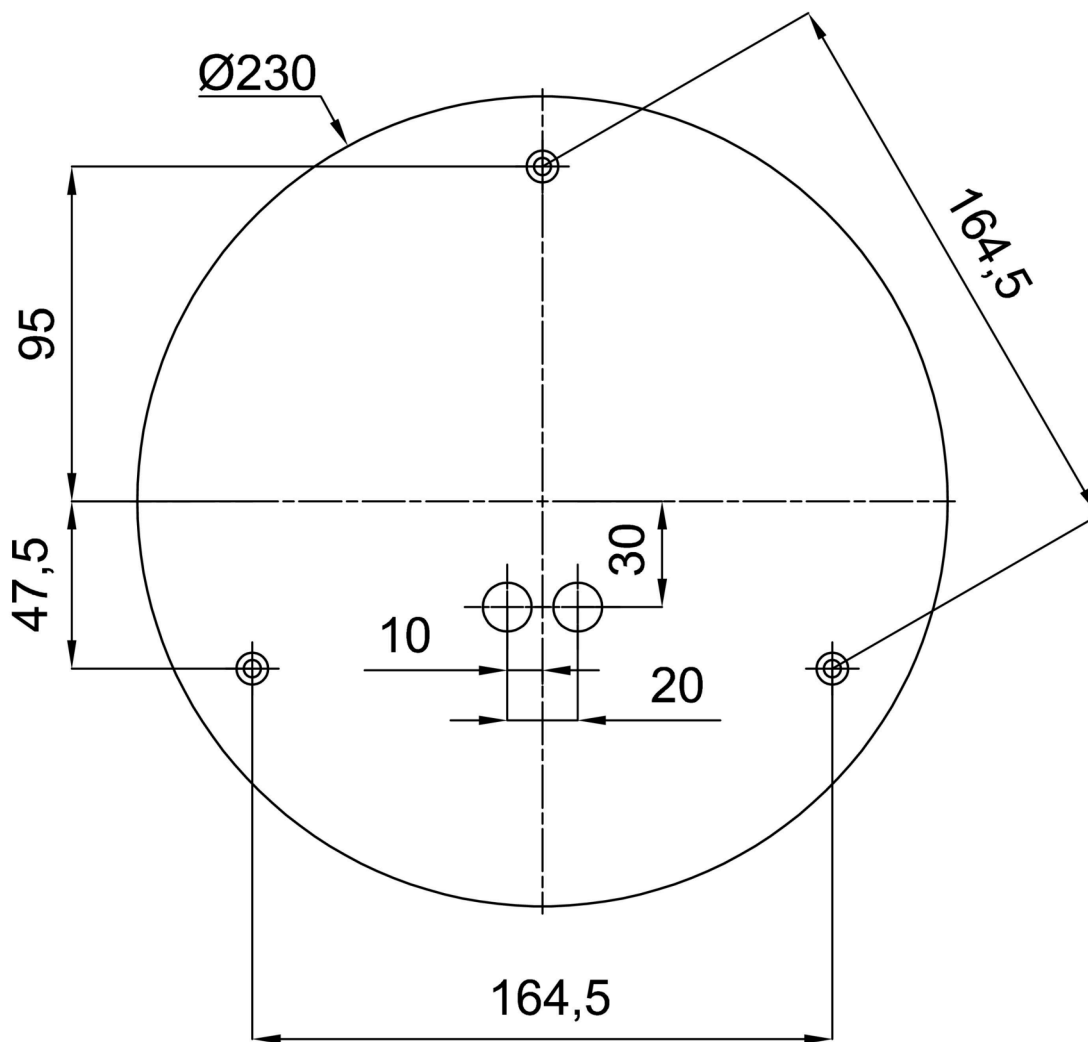

## Technische Daten

Arten von leuchten	Notfall kombiniert
Befestigungsart	Aufgehängt - Draht
Basismaterial	Stahl
Schattenmaterial	dreischichtiges Glas TRIPLEX OPAL
Grundfarbe	Schwarz Ral9005
Schattenfarbe	Weiß
Schatten halten	Halter aus Stahl
Montageort	Decke
Breite	350 mm
Länge	350 mm
Höhe	350 mm
Durchmesser	ø 350 mm
Scharnierlänge	1000 mm
Montageloch	keiner
Energieklasse	D
Schlagfestigkeit	IK01
Betriebstemperatur	von +5°C bis +30°C

## Einbaumaße: