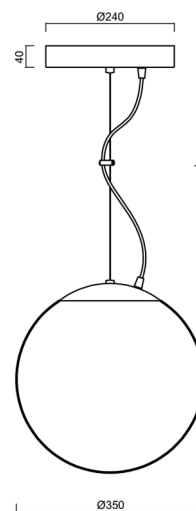

# ADRIA L3A HP

Produktcode: ADR50865

Art: LED-5L06E900ZL11/097/L100 NK3H C 4K#

Kurzbeschreibung der leuchte: Schwarze Farbe | Hochleistungs-LED-Pendelleuchte mit Notstromversorgung | TRIPLEX OPAL mundgeblasener Glasschirm | Stahlseil-Pendelleuchte (mit Netzkabel) 100 cm |

## Technische Daten

Arten von leuchten	Notfall kombiniert
Befestigungsart	Aufgehängt - Draht
Basismaterial	Stahl
Schattenmaterial	dreischichtiges Glas TRIPLEX OPAL
Grundfarbe	Schwarz Ral9005
Schattenfarbe	Weiß
Schatten halten	Halter aus Stahl
Montageort	Decke
Breite	350 mm
Länge	350 mm
Höhe	350 mm
Durchmesser	ø 350 mm
Scharnierlänge	1000 mm
Montageloch	keiner
Energieklasse	D
Schlagfestigkeit	IK01
Betriebstemperatur	von +5°C bis +30°C

## Einbaumaße:

## Lampenschirm

Produktcode	Name	Farbe	Bild	Zeichnung
20144	097	Weiß	