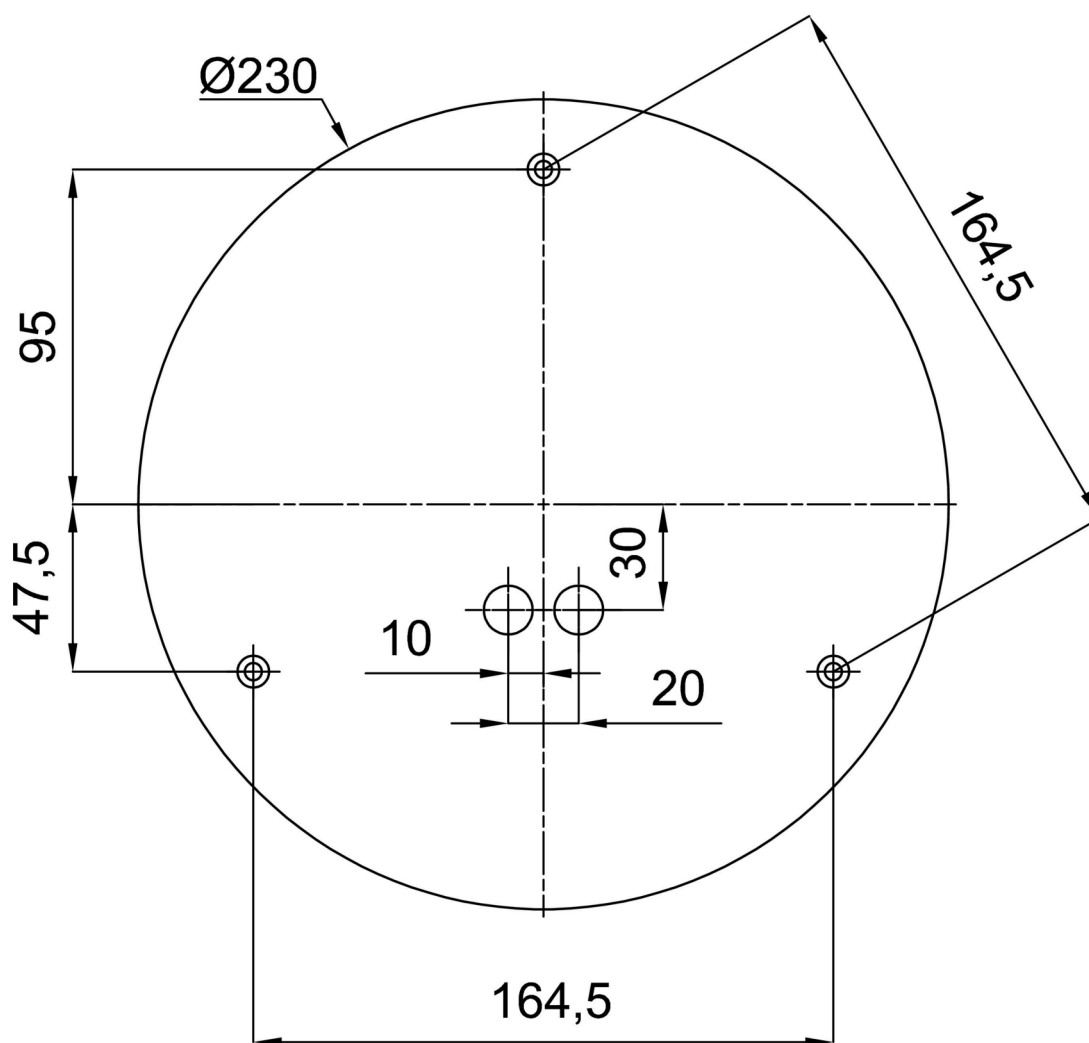

Technische Daten

Arten von leuchten	Notfall kombiniert SELFTEST
Befestigungsart	Aufgehängt - Draht
Basismaterial	rostfreier Stahl
Schattenmaterial	dreischichtiges Glas TRIPLEX OPAL
Grundfarbe	gebürsteter Edelstahl
Schattenfarbe	Weiß
Schatten halten	Halter aus Stahl
Montageort	Decke
Breite	350 mm
Länge	350 mm
Höhe	350 mm
Durchmesser	Ø 350 mm
Scharnierlänge	1000 mm
Montageloch	keiner
Energieklasse	D
Schlagfestigkeit	IK01
Betriebstemperatur	von +5°C bis +30°C

Leuchtende Daten

Leuchtenlichtstrom	5630 lm
Lichtstrom der quelle	6400 lm
Lichtstrom der Lichtquelle im Notbetrieb	200 lm
Leuchteneffizienz	130 lm/W
Chromatizitätstemperatur	3000 K

TECHNISCHES ARBEITSBLATT

*Die Garantie für die Batterien gilt für 36 Monate ab Kaufdatum.

Einbaumaße:

Zusätzliches Sortiment:

Lampenschirm

Produktcode	Name	Farbe	Bild	Zeichnung
20144	097	Weiß		