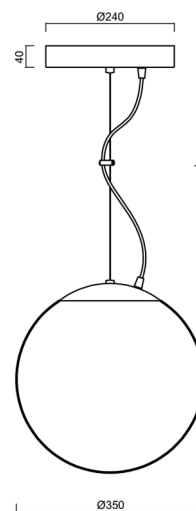

ADRIA L3A HP

LED-5L06E900ZL11/097/L100 NK3HST NB 3K#

WWW.OSMONT.CZ

ADRIA L3A HP

Produktcode: ADR50378

Art: LED-5L06E900ZL11/097/L100 NK3HST NB 3K#

Kurzbeschreibung der leuchte: Edelstahl gebürstet | LED-Pendelleuchte mit Notbeleuchtung (mit Selbsttest) | TRIPLEX OPAL mundgeblasener Glasschirm | Stahlseil-Pendelleuchte (mit Netzkabel) 100 cm |

Technische Daten

Arten von leuchten	Notfall kombiniert SELFTEST
Befestigungsart	Aufgehängt - Draht
Basismaterial	rostfreier Stahl
Schattenmaterial	dreischichtiges Glas TRIPLEX OPAL
Grundfarbe	gebürsteter Edelstahl
Schattenfarbe	Weiß
Schatten halten	Halter aus Stahl
Montageort	Decke
Breite	350 mm
Länge	350 mm
Höhe	350 mm
Durchmesser	Ø 350 mm
Scharnierlänge	1000 mm
Montageloch	keiner
Energieklasse	D
Schlagfestigkeit	IK01
Betriebstemperatur	von +5°C bis +30°C

Elektrische Daten

Energieverbrauch	43 W
Schutz vor Eindringen	IP40
Steckdose	LED modul
Akku-Typ	LiFePO4
Notzeit	3 Std.
SELFTEST	ja
Klemme	keiner
Anzahl der Leuchte pro Spannungssicherung B10A	7 Stck
Anzahl der Leuchte pro Spannungssicherung B16A	12 Stck
Anzahl der Leuchte pro Spannungssicherung C10A	13 Stck
Anzahl der Leuchte pro Spannungssicherung C16A	21 Stck
Anzahl der LED-Treiber	1