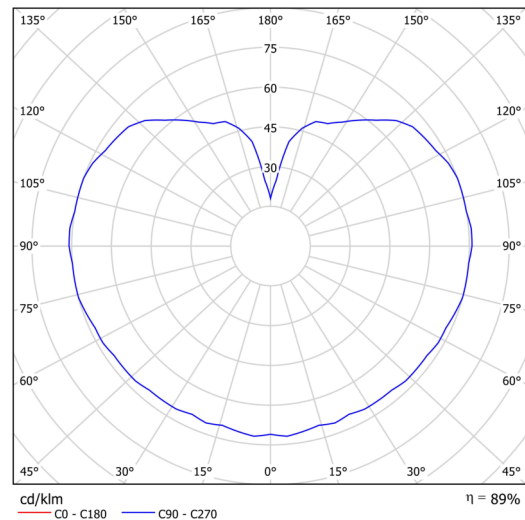

Technische Daten

Arten von Leuchten	Notfall kombiniert
Befestigungsart	Aufgehängt - Draht
Basismaterial	rostfreier Stahl
Schattenmaterial	dreischichtiges Glas TRIPLEX OPAL
Grundfarbe	Polierter Edelstahl
Schattenfarbe	Weiß
Schatten halten	Halter aus Stahl
Montageort	Decke
Breite	350 mm
Länge	350 mm
Höhe	350 mm
Durchmesser	Ø 350 mm
Scharnierlänge	1000 mm
Montageloch	keiner
Energieklasse	D
Schlagfestigkeit	IK01
Betriebstemperatur	von +5°C bis +30°C

Leuchtende Daten

Leuchtenlichtstrom	5630 lm
Lichtstrom der Quelle	6400 lm
Lichtstrom der Lichtquelle im Notbetrieb	200 lm
Leuchteneffizienz	130 lm/W
Chromatizitätstemperatur	3000 K
LED-Lebensdauer L80/B10	100000 Std.