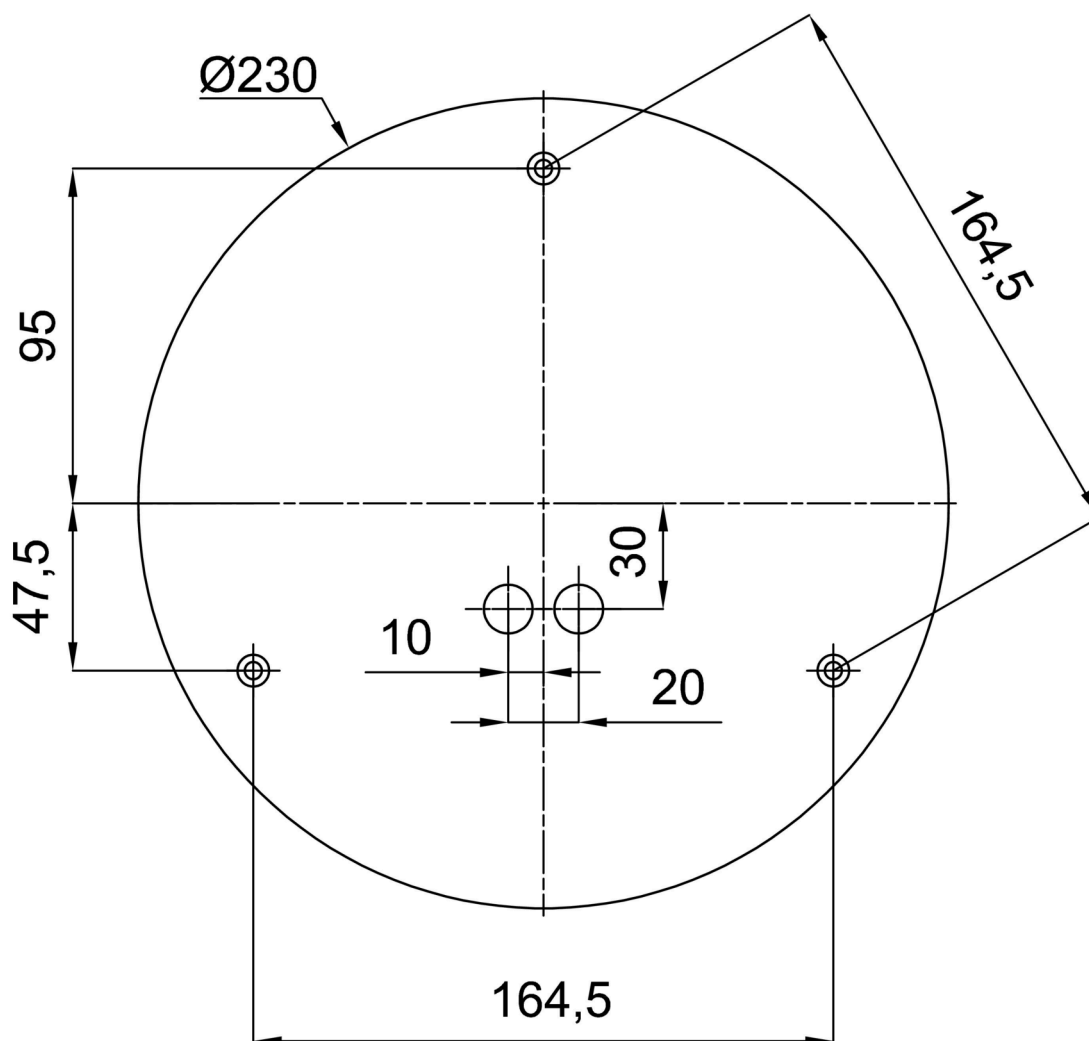

Technische Daten

Arten von Leuchten	Notfall kombiniert
Befestigungsart	Aufgehängt - Draht
Basismaterial	rostfreier Stahl
Schattenmaterial	dreischichtiges Glas TRIPLEX OPAL
Grundfarbe	Polierter Edelstahl
Schattenfarbe	Weiß
Schatten halten	Halter aus Stahl
Montageort	Decke
Breite	350 mm
Länge	350 mm
Höhe	350 mm
Durchmesser	Ø 350 mm
Scharnierlänge	1000 mm
Montageloch	keiner
Energieklasse	D
Schlagfestigkeit	IK01
Betriebstemperatur	von +5°C bis +30°C

*Die Garantie für die Batterien gilt für 36 Monate ab Kaufdatum.

Einbaumaße:

Zusätzliches Sortiment:

Lampenschirm

Produktcode	Name	Farbe	Bild	Zeichnung
20144	097	Weiß		