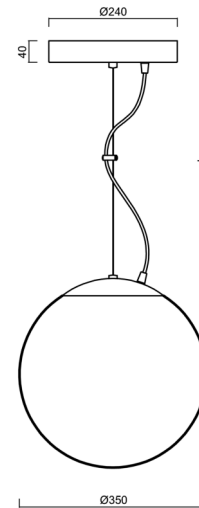

ADRIA L3A HP

LED-5L06E900ZL11/097/L100 NK3H NL 3K#

WWW.OSMONT.CZ

ADRIA L3A HP

Produktcode: ADR50373

Art: LED-5L06E900ZL11/097/L100 NK3H NL 3K#

Kurzbeschreibung der Leuchte: Edelstahl poliert | Hochleistungs-LED-Pendelleuchte mit Notstromversorgung | TRIPLEX OPAL mundgeblasener Glasschirm | Stahlseil-Pendelleuchte (mit Netzkabel) 100 cm |

Technische Daten

Arten von Leuchten	Notfall kombiniert
Befestigungsart	Aufgehängt - Draht
Basismaterial	rostfreier Stahl
Schattenmaterial	dreischichtiges Glas TRIPLEX OPAL
Grundfarbe	Polierter Edelstahl
Schattenfarbe	Weiß
Schatten halten	Halter aus Stahl
Montageort	Decke
Breite	350 mm
Länge	350 mm
Höhe	350 mm
Durchmesser	Ø 350 mm
Scharnierlänge	1000 mm
Montageloch	keiner
Energieklasse	D
Schlagfestigkeit	IK01
Betriebstemperatur	von +5°C bis +30°C

Elektrische Daten

Energieverbrauch	43 W
Schutz vor Eindringen	IP40
Steckdose	LED modul
Akku-Typ	LiFePO4
Notzeit	3 Std.
Klemme	keiner
Anzahl der Leuchte pro Spannungssicherung B10A	7 Stck
Anzahl der Leuchte pro Spannungssicherung B16A	12 Stck
Anzahl der Leuchte pro Spannungssicherung C10A	13 Stck
Anzahl der Leuchte pro Spannungssicherung C16A	21 Stck
Anzahl der LED-Treiber	1