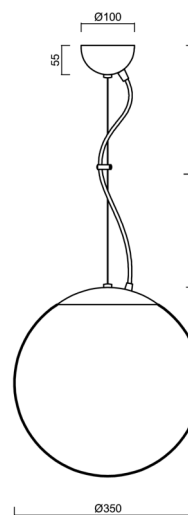

ADRIA L3A

LED-5L06E550ZL11/097/L100 NL 4K#

WWW.OSMONT.CZ

ADRIA L3A

Produktcode: ADR50851

Art: LED-5L06E550ZL11/097/L100 NL 4K#

Kurzbeschreibung der leuchte: Edelstahl poliert | LED-Pendelleuchte EIN/AUS | TRIPLEX OPAL mundgeblasener Glasschirm | Stahlseil-Pendelleuchte (mit Netzkabel) 100 cm |

Technische Daten

| | |
|--------------------|-----------------------------------|
| Arten von leuchten | Klassisch on/off |
| Befestigungsart | Aufgehängt - Draht |
| Basismaterial | rostfreier Stahl |
| Schattenmaterial | dreischichtiges Glas TRIPLEX OPAL |
| Grundfarbe | Polierter Edelstahl |
| Schattenfarbe | Weiß |
| Schatten halten | Halter aus Stahl |
| Montageort | Decke |
| Breite | 350 mm |
| Länge | 350 mm |
| Höhe | 350 mm |
| Durchmesser | Ø 350 mm |
| Scharnierlänge | 1000 mm |
| Montageloch | keiner |
| Energieklasse | D |
| Schlagfestigkeit | IK01 |
| Betriebstemperatur | von -20°C bis +30°C |

Elektrische Daten

| | |
|--|-----------|
| Energieverbrauch | 26 W |
| Schutz vor Eindringen | IP40 |
| Steckdose | LED modul |
| Klemme | keiner |
| Anzahl der Leuchte pro Spannungssicherung B10A | 31 Stck |
| Anzahl der Leuchte pro Spannungssicherung B16A | 50 Stck |
| Anzahl der Leuchte pro Spannungssicherung C10A | 52 Stck |
| Anzahl der Leuchte pro Spannungssicherung C16A | 85 Stck |
| Anzahl der LED-Treiber | 1 |

Zusätzliches Sortiment:

Lampenschirm

| Produktcode | Name | Farbe | Bild | Zeichnung |
|-------------|------|-------|---|-----------|
| 20144 | 097 | Weiß |  | |