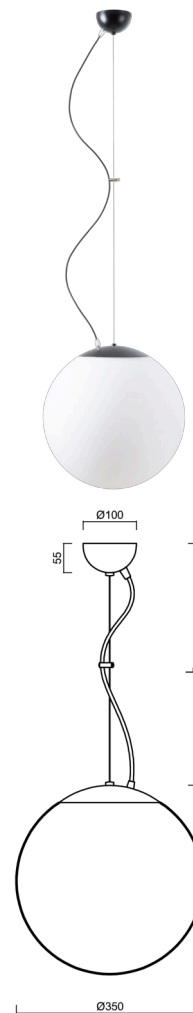

ADRIA L3A

LED-5L06E550ZL11/097/L100 C DALI 4K#

WWW.OSMONT.CZ

ADRIA L3A

Produktcode: ADR50844

Art: LED-5L06E550ZL11/097/L100 C DALI 4K#

Kurzbeschreibung der leuchte: Schwarze Farbe | LED-Pendelleuchte DALI | TRIPLEX OPAL mundgeblasener Glasschirm | Stahlseil-Pendelleuchte (mit Netzkabel) 100 cm |

Technische Daten

Arten von leuchten	Dimmbar
Befestigungsart	Aufgehängt - Draht
Basismaterial	Stahl
Schattenmaterial	dreischichtiges Glas TRIPLEX OPAL
Grundfarbe	Schwarz Ral9005
Schattenfarbe	Weiß
Schatten halten	Halter aus Stahl
Montageort	Decke
Breite	350 mm
Länge	350 mm
Höhe	350 mm
Durchmesser	Ø 350 mm
Scharnierlänge	1000 mm
Montageloch	keiner
Energieklasse	D
Schlagfestigkeit	IK01
Betriebstemperatur	von -20°C bis +30°C

Elektrische Daten

Energieverbrauch	26 W
Schutz vor Eindringen	IP40
Steckdose	LED modul
Klemme	keiner
Anzahl der Leuchte pro Spannungssicherung B10A	31 Stck
Anzahl der Leuchte pro Spannungssicherung B16A	50 Stck
Anzahl der Leuchte pro Spannungssicherung C10A	52 Stck
Anzahl der Leuchte pro Spannungssicherung C16A	85 Stck
Schaltstrom	5 A / 50 µsec
Anzahl der LED-Treiber	1

Zusätzliches Sortiment:

Lampenschirm

Produktcode	Name	Farbe	Bild	Zeichnung
20144	097	Weiß		