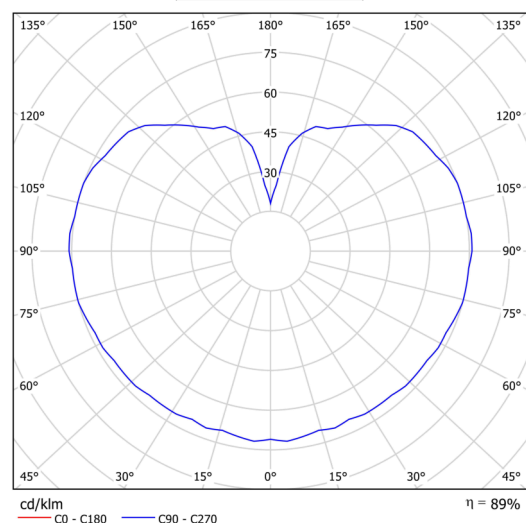

Technische Daten

Arten von leuchten	Dimmbar
Befestigungsart	Aufgehängt - Draht
Basismaterial	Stahl
Schattenmaterial	dreischichtiges Glas TRIPLEX OPAL
Grundfarbe	Schwarz Ral9005
Schattenfarbe	Weiß
Schatten halten	Halter aus Stahl
Montageort	Decke
Breite	350 mm
Länge	350 mm
Höhe	350 mm
Durchmesser	Ø 350 mm
Scharnierlänge	1000 mm
Montageloch	keiner
Energieklasse	D
Schlagfestigkeit	IK01
Betriebstemperatur	von -20°C bis +30°C

Elektrische Daten

Energieverbrauch	26 W
Schutz vor Eindringen	IP40
Steckdose	LED modul
Klemme	keiner
Anzahl der Leuchte pro Spannungssicherung B10A	31 Stck
Anzahl der Leuchte pro Spannungssicherung B16A	50 Stck
Anzahl der Leuchte pro Spannungssicherung C10A	52 Stck
Anzahl der Leuchte pro Spannungssicherung C16A	85 Stck
Schaltstrom	5 A / 50 µsec
Anzahl der LED-Treiber	1

Leuchtende Daten

Leuchtenlichtstrom	3750 lm
Lichtstrom der quelle	4260 lm
Leuchteneffizienz	144 lm/W
Chromatizitätstemperatur	4000 K
LED-Lebensdauer L80/B10	100000 Std.
CRI	Ra80
MacAdam	3
Fotobiologische Sicherheit der Leuchte	Risk group 0