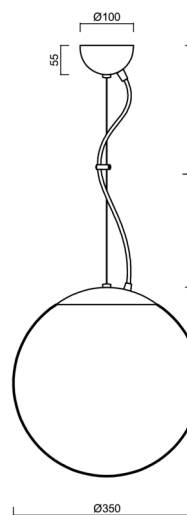

ADRIA L3A

LED-5L06E550ZL11/097/L100 B DALI 4K#

WWW.OSMONT.CZ

ADRIA L3A

Produktcode: ADR50840

Art: LED-5L06E550ZL11/097/L100 B DALI 4K#

Kurzbeschreibung der leuchte: Weiße Farbe | LED-Pendelleuchte DALI | TRIPLEX OPAL mundgeblasener Glasschirm | Stahlseil-Pendelleuchte (mit Netzkabel) 100 cm |

Technische Daten

Arten von leuchten	Dimmbar
Befestigungsart	Aufgehängt - Draht
Basismaterial	Stahl
Schattenmaterial	dreischichtiges Glas TRIPLEX OPAL
Grundfarbe	Weiß Ral9003
Schattenfarbe	Weiß
Schatten halten	Halter aus Stahl
Montageort	Decke
Breite	350 mm
Länge	350 mm
Höhe	350 mm
Durchmesser	Ø 350 mm
Scharnierlänge	1000 mm
Montageloch	keiner
Energieklasse	D
Schlagfestigkeit	IK01
Betriebstemperatur	von -20°C bis +30°C

Elektrische Daten

Energieverbrauch	26 W
Schutz vor Eindringen	IP40
Steckdose	LED modul
Klemme	keiner
Anzahl der Leuchte pro Spannungssicherung B10A	31 Stck
Anzahl der Leuchte pro Spannungssicherung B16A	50 Stck
Anzahl der Leuchte pro Spannungssicherung C10A	52 Stck
Anzahl der Leuchte pro Spannungssicherung C16A	85 Stck
Schaltstrom	5 A / 50 µsec
Anzahl der LED-Treiber	1

Zusätzliches Sortiment:

Lampenschirm

Produktcode	Name	Farbe	Bild	Zeichnung
20144	097	Weiß		