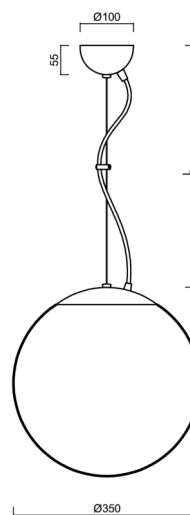

ADRIA L3A

LED-5L06E550ZL11/097/L100 NK3HST NL 3K#

WWW.OSMONT.CZ

ADRIA L3A

Produktcode: ADR50354

Art: LED-5L06E550ZL11/097/L100 NK3HST NL 3K#

Kurzbeschreibung der leuchte: Edelstahl poliert | LED-Pendelleuchte mit Notbeleuchtung (mit Selbsttest) | TRIPLEX OPAL mundgeblasener Glasschirm | Stahlseil-Pendelleuchte (mit Netzkabel) 100 cm |

Technische Daten

Arten von leuchten	Notfall kombiniert SELFTEST
Befestigungsart	Aufgehängt - Draht
Basismaterial	rostfreier Stahl
Schattenmaterial	dreischichtiges Glas TRIPLEX OPAL
Grundfarbe	Polierter Edelstahl
Schattenfarbe	Weiß
Schatten halten	Halter aus Stahl
Montageort	Decke
Breite	350 mm
Länge	350 mm
Höhe	350 mm
Durchmesser	Ø 350 mm
Scharnierlänge	1000 mm
Montageloch	keiner
Energieklasse	D
Schlagfestigkeit	IK01
Betriebstemperatur	von +5°C bis +30°C