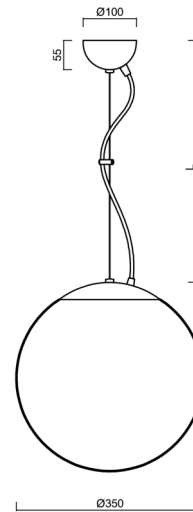

# ADRIA L3A

Produktcode: ADR50353

Art: LED-5L06E550ZL11/097/L100 NK3H NL 3K#

Kurzbeschreibung der leuchte: Edelstahl poliert | LED-Pendelleuchte mit Notstromversorgung | TRIPLEX OPAL mundgeblasener Glasschirm | Stahlseil-Pendelleuchte (mit Netzkabel) 100 cm |

## Technische Daten

Arten von leuchten	Notfall kombiniert
Befestigungsart	Aufgehängt - Draht
Basismaterial	rostfreier Stahl
Schattenmaterial	dreischichtiges Glas TRIPLEX OPAL
Grundfarbe	Polierter Edelstahl
Schattenfarbe	Weiß
Schatten halten	Halter aus Stahl
Montageort	Decke
Breite	350 mm
Länge	350 mm
Höhe	350 mm
Durchmesser	ø 350 mm
Scharnierlänge	1000 mm
Montageloch	keiner
Energieklasse	D
Schlagfestigkeit	IK01
Betriebstemperatur	von +5°C bis +30°C

### Lampenschirm

Produktcode	Name	Farbe	Bild	Zeichnung
20144	097	Weiß	