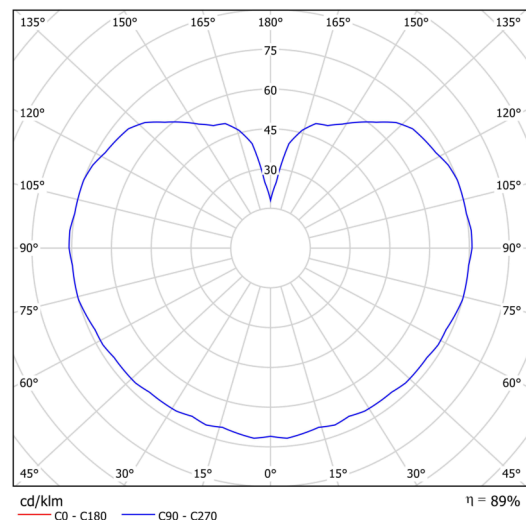

Leuchtende Daten

Leuchtenlichtstrom	3590 lm
Lichtstrom der quelle	4080 lm
Leuchteneffizienz	138 lm/W
Chromatizitätstemperatur	3000 K
LED-Lebensdauer L80/B10	100000 Std.
CRI	Ra80
MacAdam	3
Fotobiologische Sicherheit der Leuchte	Risk group 0