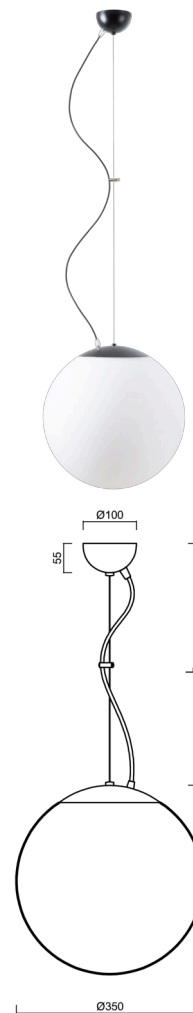

## ADRIA L3A

---

LED-5L06E550ZL11/097/L100 C DALI 3K#

[WWW.OSMONT.CZ](http://WWW.OSMONT.CZ)

# ADRIA L3A

Produktcode: ADR50344

Art: LED-5L06E550ZL11/097/L100 C DALI 3K#

Kurzbeschreibung der leuchte: Schwarze Farbe | LED-Pendelleuchte DALI | TRIPLEX OPAL mundgeblasener Glasschirm | Stahlseil-Pendelleuchte (mit Netzkabel) 100 cm |

## Technische Daten

Arten von leuchten	Dimmbar
Befestigungsart	Aufgehängt - Draht
Basismaterial	Stahl
Schattenmaterial	dreischichtiges Glas TRIPLEX OPAL
Grundfarbe	Schwarz Ral9005
Schattenfarbe	Weiß
Schatten halten	Halter aus Stahl
Montageort	Decke
Breite	350 mm
Länge	350 mm
Höhe	350 mm
Durchmesser	Ø 350 mm
Scharnierlänge	1000 mm
Montageloch	keiner
Energieklasse	D
Schlagfestigkeit	IK01
Betriebstemperatur	von -20°C bis +30°C

#### Lampenschirm

Produktcode	Name	Farbe	Bild	Zeichnung
20144	097	Weiß		