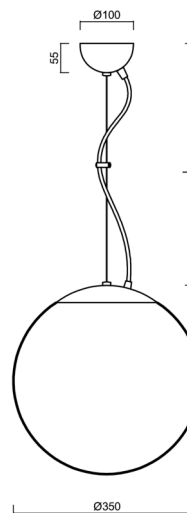

ADRIA L3A

LED-5L06E550ZL11/097/L100 NK3H B 3K#

WWW.OSMONT.CZ

ADRIA L3A

Produktcode: ADR50341

Art: LED-5L06E550ZL11/097/L100 NK3H B 3K#

Kurzbeschreibung der leuchte: Weiße Farbe | LED-Pendelleuchte mit Notstromversorgung | TRIPLEX OPAL mundgeblasener Glasschirm | Stahlseil-Pendelleuchte (mit Netzkabel) 100 cm |

Technische Daten

Arten von leuchten	Notfall kombiniert
Befestigungsart	Aufgehängt - Draht
Basismaterial	Stahl
Schattenmaterial	dreischichtiges Glas TRIPLEX OPAL
Grundfarbe	Weiß Ral9003
Schattenfarbe	Weiß
Schatten halten	Halter aus Stahl
Montageort	Decke
Breite	350 mm
Länge	350 mm
Höhe	350 mm
Durchmesser	ø 350 mm
Scharnierlänge	1000 mm
Montageloch	keiner
Energieklasse	D
Schlagfestigkeit	IK01
Betriebstemperatur	von +5°C bis +30°C