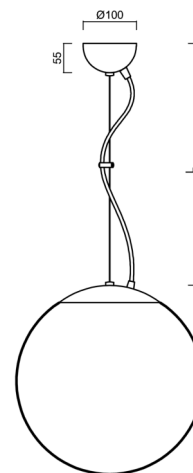

ADRIA L3A

ZL11/097/L100 NB*

WWW.OSMONT.CZ

ADRIA L3A

Produktcode: ADR40128

Art: ZL11/097/L100 NB*

Kurzbeschreibung der leuchte: Edelstahl gebürstet | Pendelleuchte E27 EIN/AUS | TRIPLEX OPAL mundgeblasener Glasschirm | Stahlseil-Pendelleuchte (mit Netzkabel) 100 cm |

Technische Daten

Arten von leuchten	Klassisch on/off
Befestigungsart	Aufgehängt - Draht
Basismaterial	rostfreier Stahl
Schattenmaterial	dreischichtiges Glas TRIPLEX OPAL
Grundfarbe	gebürsteter Edelstahl
Schattenfarbe	Weiß
Schatten halten	Halter aus Stahl
Montageort	Decke
Breite	350 mm
Länge	350 mm
Höhe	350 mm
Durchmesser	Ø 350 mm
Scharnierlänge	1000 mm
Montageloch	keiner
Schlagfestigkeit	IK01
Betriebstemperatur	von -20°C bis +30°C

Elektrische Daten

Energieverbrauch	40 W
Schutz vor Eindringen	IP40
Steckdose	E27
Klemme	keiner

Leuchtende Daten

Fotobiologische Sicherheit der Leuchte	Risk group 0
--	--------------

Eulum-Daten für Berechnungsprogramme sind unter www.osmont.cz verfügbar.

Logistische Daten

EAN	8591728195243
Gewicht NTTO	3.8 Kg
Gewicht BTTO	4.5 Kg
Garantie*	60 Monate

**Die Garantie für die Batterien gilt für 36 Monate ab Kaufdatum.*

Zusätzliches Sortiment:

Lampenschirm

Produktcode	Name	Farbe	Bild	Zeichnung
20144	097	Weiß		