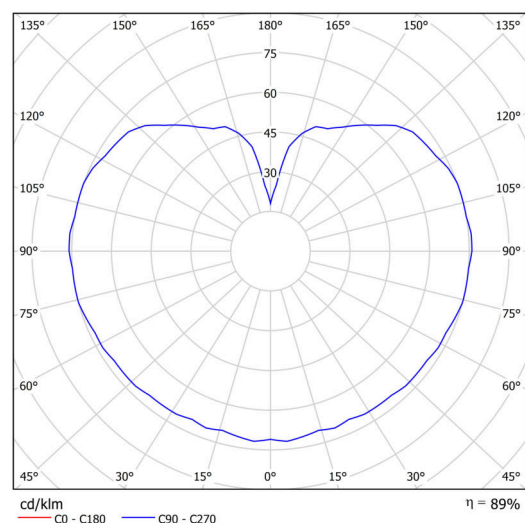

Leuchtend

Leuchtenlichtstrom	7610 lm
Lichtstrom der Quelle	8650 lm
Lichtstrom der Lichtquelle im Notbetrieb	170 lm
Leuchteneffizienz	146 lm/W
Temperatur	4000 K