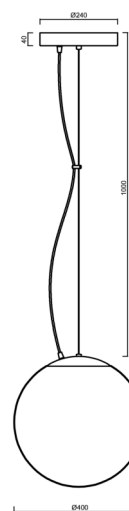

# ADRIA L3 HP

Produktcode: ADR72585

Art: LED-5L08E850ZL11/096/L100/NK1W B 4K#

Kurzbeschreibung der Leuchte: Weiß Farbe | LED-Pendelleuchte mit hoher Leistung mit kombinierter Notfallsicherung | TRIPLEX OPAL mundgeblasener Glasschirm | Stahlseile Anhänger (mit Zuleitung) 100 cm |

## Technisch

Arten von Leuchten	Notfall kombiniert
Befestigungsart	Aufgehängt - Draht
Basismaterial	Stahl
Schattenmaterial	dreischichtiges Glas TRIPLEX OPAL
Grundfarbe	Weiß Ral9003
Schattenfarbe	Weiß
Schatten halten	Halter aus Stahl
Montageort	Decke
Breite	400 mm
Länge	400 mm
Höhe	400 mm
Durchmesser	ø 400 mm
Scharnierlänge	1000 mm
Montageloch	3xø5mm
Kabeldurchgang	2xø16mm
Energieklasse	D
Schlagfestigkeit	IK01
Betriebstemperatur	von -20°C bis +30°C

## Einbaumaße:

## Lampenschirm

Produktcode	Name	Farbe	Beschreibung	Bild	Zeichnung
20040	096	Weiß	příslušenství		