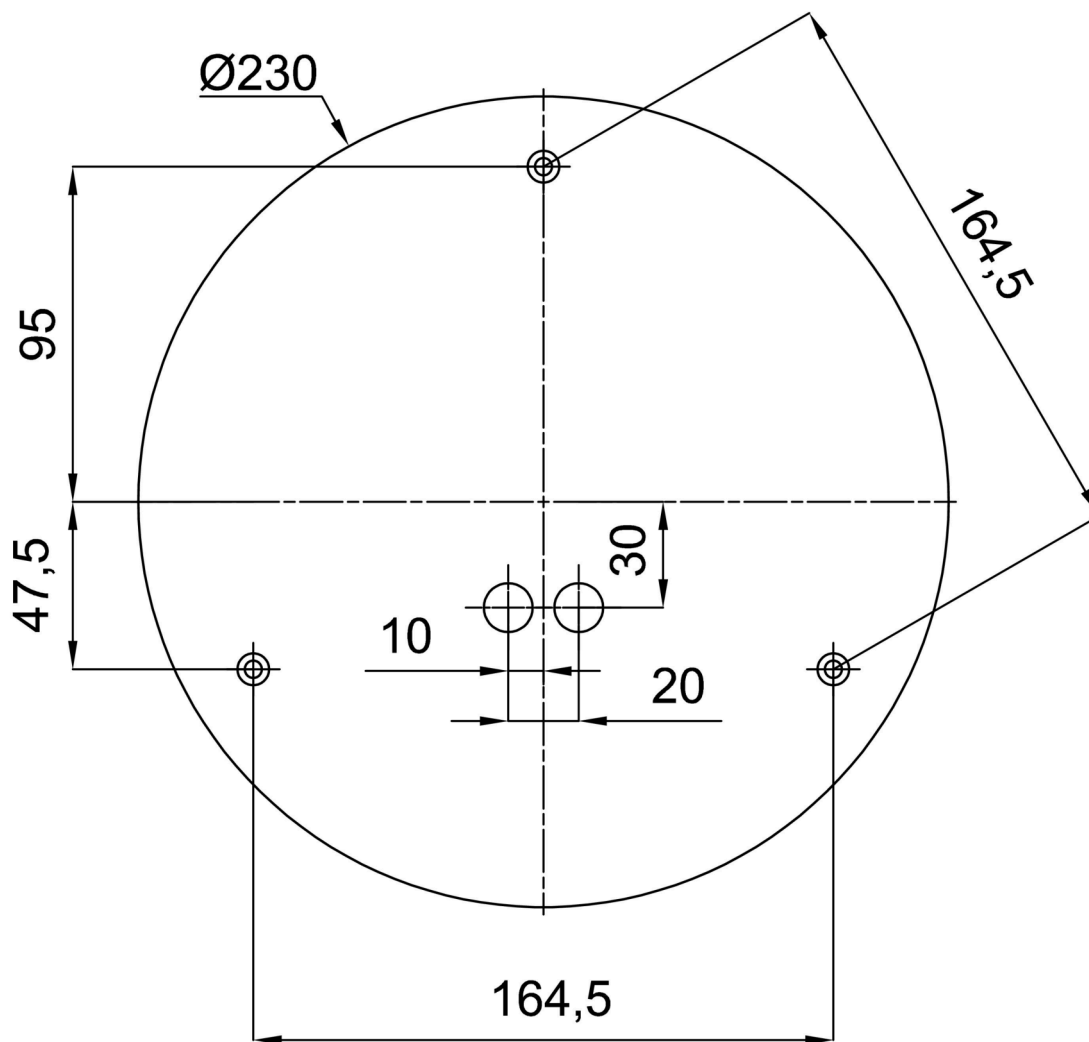

## Technisch

Arten von Leuchten	Notfall kombiniert
Befestigungsart	Aufgehängt - Draht
Basismaterial	Stahl
Schattenmaterial	dreischichtiges Glas TRIPLEX OPAL
Grundfarbe	Weiß Ral9003
Schattenfarbe	Weiß
Schatten halten	Halter aus Stahl
Montageort	Decke
Breite	400 mm
Länge	400 mm
Höhe	400 mm
Durchmesser	ø 400 mm
Scharnierlänge	1000 mm
Montageloch	3xø5mm
Kabeldurchgang	2xø16mm
Energieklasse	D
Schlagfestigkeit	IK01
Betriebstemperatur	von -20°C bis +30°C

## Einbaumaße: