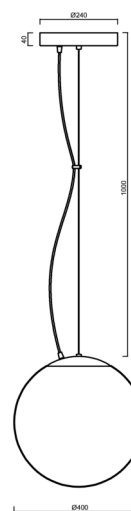

ADRIA L3 HP

LED-5L08E850ZL11/096/L100 NK3HST B 4K#

WWW.OSMONT.CZ

ADRIA L3 HP

Produktcode: ADR62850

Art: LED-5L08E850ZL11/096/L100 NK3HST B 4K#

Kurzbeschreibung der leuchte: Weiß Farbe| Pendelleuchte
LED-Leuchte mit kombinierter Notfallsicherung (mit Selbsttest) |
TRIPLEX OPAL mundgeblasener Glasschirm| Stahlseile Anhänger
(mit Zuleitung) 100 cm |

Technisch

| | |
|--------------------|-----------------------------------|
| Arten von leuchten | Notfall kombiniert SELFTEST |
| Befestigungsart | Aufgehängt - Draht |
| Basismaterial | Stahl |
| Schattenmaterial | dreischichtiges Glas TRIPLEX OPAL |
| Grundfarbe | Weiß Ral9003 |
| Schattenfarbe | Weiß |
| Schatten halten | Halter aus Stahl |
| Montageort | Decke |
| Breite | 400 mm |
| Länge | 400 mm |
| Höhe | 400 mm |
| Scharnierlänge | 1000 mm |
| Montageloch | 3xØ5mm |
| Kabeldurchgang | 2xØ16mm |
| Energieklasse | D |
| Schlagfestigkeit | IK01 |
| Betriebstemperatur | von -20°C bis +30°C |

Elektrisch

| | |
|-----------------------|---------------------|
| Energieverbrauch | 52 W |
| Schutz vor Eindringen | IP40 |
| Steckdose | LED modul |
| Akku-Typ | LiFePO4 |
| Notzeit | 3 Std. |
| SELFTEST | ja |
| Klemme | Schnappklemmenblock |