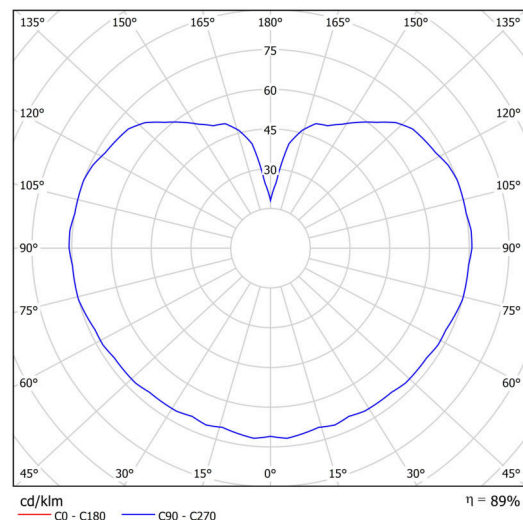

Leuchtend

Leuchtenlichtstrom	7610 lm
Lichtstrom der quelle	8650 lm
Lichtstrom der Lichtquelle im Notbetrieb	200 lm
Temperature	4000 K
LED-Lebensdauer L80/B10	100000 Std.
CRI	Ra80
MacAdam	3
Fotobiologische Sicherheit der Leuchte	Risk group 0