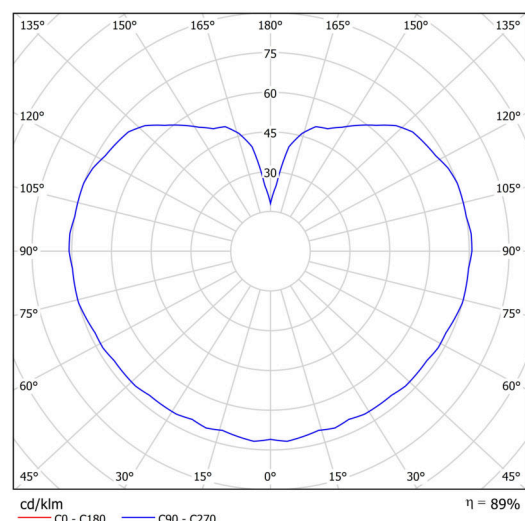

Leuchtend

Leuchtenlichtstrom	4070 lm
Lichtstrom der quelle	4630 lm
Lichtstrom der Lichtquelle im Notbetrieb	170 lm
Leuchteneffizienz	150 lm/W
Temperature	4000 K
LED-Lebensdauer L80/B10	100000 Std.
CRI	Ra80
MacAdam	3