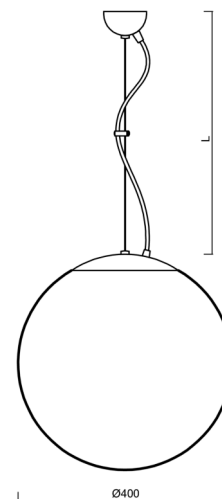

# ADRIA L3

Produktcode: ADR68836

Art: LED-5L06E600ZL11/096/L100/NK1W NL 4K#

Kurzbeschreibung der leuchte: LED-Kombi-Notleuchte mit Pendel aus poliertem Edelstahl und Glasschirm TRIPLEX OPAL.

## Technisch

Arten von leuchten	Notfall kombiniert
Befestigungsart	Aufgehängt - Draht
Basismaterial	rostfreier Stahl
Schattenmaterial	dreischichtiges Glas TRIPLEX OPAL
Grundfarbe	Polierter Edelstahl
Schattenfarbe	Weiß
Schatten halten	Faltsystem
Montageort	Decke
Breite	400 mm
Länge	400 mm
Höhe	400 mm
Durchmesser	ø 400 mm
Scharnierlänge	1000 mm
Montageloch	keiner
Kabeldurchgang	keiner
Energieklasse	D
Schlagfestigkeit	IK01
Betriebstemperatur	von -20°C bis +30°C

#### Lampenschirm

Produktcode	Name	Farbe	Beschreibung	Bild	Zeichnung
20040	096	Weiß		