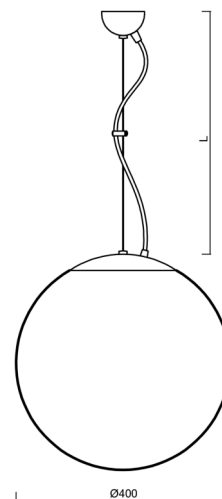

ADRIA L3

LED-5L06E600ZL11/096/L100/NK1W NB 3K#

WWW.OSMONT.CZ

ADRIA L3

Produktcode: ADR68338

Art: LED-5L06E600ZL11/096/L100/NK1W NB 3K#

Kurzbeschreibung der leuchte: LED-Kombi-Notleuchte mit Pendel aus gebürstetem Edelstahl und Glasschirm TRIPLEX OPAL.

Technisch

Arten von leuchten	Notfall kombiniert
Befestigungsart	Aufgehängt - Draht
Basismaterial	rostfreier Stahl
Schattenmaterial	dreischichtiges Glas TRIPLEX OPAL
Grundfarbe	gebürsteter Edelstahl
Schattenfarbe	Weiß
Schatten halten	Faltsystem
Montageort	Decke
Breite	400 mm
Länge	400 mm
Höhe	400 mm
Durchmesser	ø 400 mm
Scharnierlänge	1000 mm
Montageloch	keiner
Kabeldurchgang	keiner
Energieklasse	D
Schlagfestigkeit	IK01
Betriebstemperatur	von -20°C bis +30°C