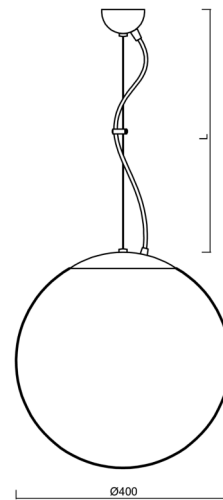

ADRIA L3

LED-5L06E600ZL11/096/L100/NK1W NL 3K#

WWW.OSMONT.CZ

ADRIA L3

Produktcode: ADR68336

Art: LED-5L06E600ZL11/096/L100/NK1W NL 3K#

Kurzbeschreibung der Leuchte: LED-Kombi-Notleuchte mit Pendel aus poliertem Edelstahl und Glasschirm TRIPLEX OPAL.

Technisch

Arten von Leuchten	Notfall kombiniert
Befestigungsart	Aufgehängt - Draht
Basismaterial	rostfreier Stahl
Schattenmaterial	dreischichtiges Glas TRIPLEX OPAL
Grundfarbe	Polierter Edelstahl
Schattenfarbe	Weiß
Schatten halten	Faltsystem
Montageort	Decke
Breite	400 mm
Länge	400 mm
Höhe	400 mm
Durchmesser	ø 400 mm
Scharnierlänge	1000 mm
Montageloch	keiner
Kabeldurchgang	keiner
Energieklasse	D
Schlagfestigkeit	IK01
Betriebstemperatur	von -20°C bis +30°C