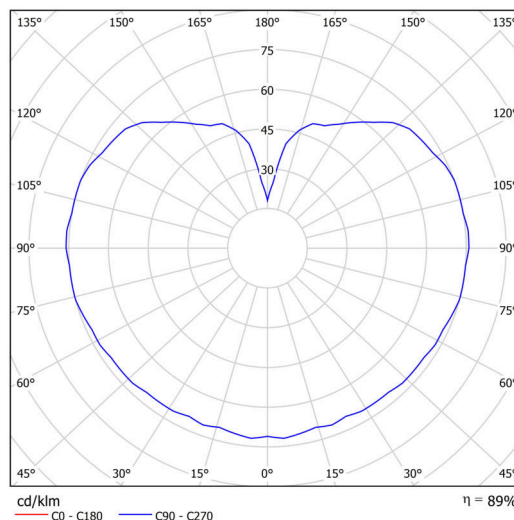

Technisch

Arten von Leuchten	Notfall kombiniert SELFTEST
Befestigungsart	Aufgehängt - Draht
Basismaterial	rostfreier Stahl
Schattenmaterial	dreischichtiges Glas TRIPLEX OPAL
Grundfarbe	Polierter Edelstahl
Schattenfarbe	Weiß
Schatten halten	Faltsystem
Montageort	Decke
Breite	400 mm
Länge	400 mm
Höhe	400 mm
Scharnierlänge	1000 mm
Montageloch	keiner
Kabeldurchgang	keiner
Energieklasse	D
Schlagfestigkeit	IK01
Betriebstemperatur	von -20°C bis +30°C

Elektrisch

Energieverbrauch	27 W
Schutz vor Eindringen	IP40
Steckdose	LED modul
Akku-Typ	LiFePO4
Notzeit	3 Std.
SELFTEST	ja
Klemme	keiner

Leuchtend

Leuchtenlichtstrom	4070 lm
Lichtstrom der Quelle	4630 lm
Lichtstrom der Lichtquelle im Notbetrieb	200 lm
Temperatur	4000 K
LED-Lebensdauer L80/B10	100000 Std.
CRI	Ra80
MacAdam	3
Fotobiologische Sicherheit der Leuchte	Risk group 0