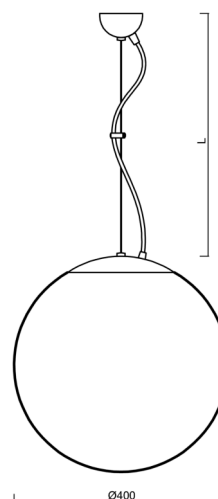

ADRIA L3

LED-5L06E600ZL11/096/L100 NK3HST NL 4K#

WWW.OSMONT.CZ

ADRIA L3

Produktcode: ADR62843

Art: LED-5L06E600ZL11/096/L100 NK3HST NL 4K#

Kurzbeschreibung der Leuchte: Edelstahl polierte Oberfläche | Pendelleuchte LED-Leuchte mit kombinierter Notfallsicherung (mit Selbsttest) | TRIPLEX OPAL mundgeblasener Glasschirm | Stahlseile Anhänger (mit Zuleitung) 100 cm |

Technisch

Arten von Leuchten	Notfall kombiniert SELFTEST
Befestigungsart	Aufgehängt - Draht
Basismaterial	rostfreier Stahl
Schattenmaterial	dreischichtiges Glas TRIPLEX OPAL
Grundfarbe	Polierter Edelstahl
Schattenfarbe	Weiß
Schatten halten	Faltsystem
Montageort	Decke
Breite	400 mm
Länge	400 mm
Höhe	400 mm
Scharnierlänge	1000 mm
Montageloch	keiner
Kabeldurchgang	keiner
Energieklasse	D
Schlagfestigkeit	IK01
Betriebstemperatur	von -20°C bis +30°C