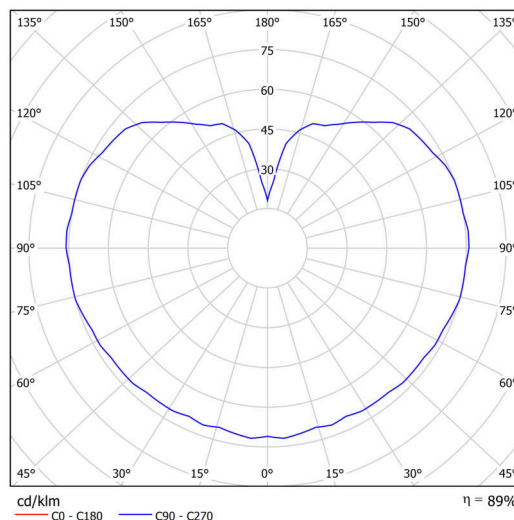

Leuchtend

Leuchtenlichtstrom	4070 lm
Lichtstrom der quelle	4630 lm
Lichtstrom der Lichtquelle im Notbetrieb	200 lm
Temperature	4000 K
LED-Lebensdauer L80/B10	100000 Std.
CRI	Ra80
MacAdam	3
Fotobiologische Sicherheit der Leuchte	Risk group 0