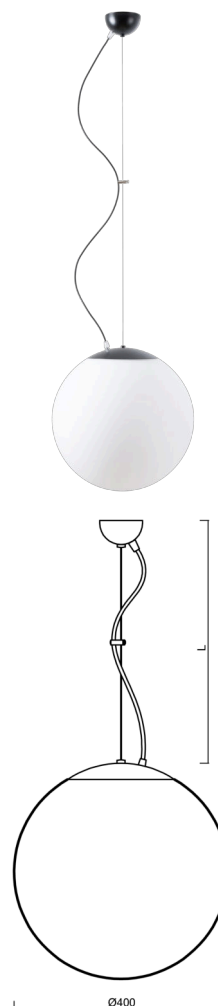

## ADRIA L3

---

LED-5L06E600ZL11/096/L100 NK3HST C 4K#

[WWW.OSMONT.CZ](http://WWW.OSMONT.CZ)

# ADRIA L3

Produktcode: ADR62841

Art: LED-5L06E600ZL11/096/L100 NK3HST C 4K#

Kurzbeschreibung der leuchte: Schwarze Farbe | Pendelleuchte LED-Leuchte mit kombinierter Notfallsicherung (mit Selbsttest) | TRIPLEX OPAL mundgeblasener Glasschirm | Stahlseile Anhänger (mit Zuleitung) 100 cm |

## Technisch

Arten von leuchten	Notfall kombiniert SELFTEST
Befestigungsart	Aufgehängt - Draht
Basismaterial	Stahl
Schattenmaterial	dreischichtiges Glas TRIPLEX OPAL
Grundfarbe	Schwarz Ral9005
Schattenfarbe	Weiß
Schatten halten	Faltsystem
Montageort	Decke
Breite	400 mm
Länge	400 mm
Höhe	400 mm
Scharnierlänge	1000 mm
Montageloch	keiner
Kabeldurchgang	keiner
Energieklasse	D
Schlagfestigkeit	IK01
Betriebstemperatur	von -20°C bis +30°C

## Lampenschirm

Produktcode	Name	Farbe	Beschreibung	Bild	Zeichnung
20040	096	Weiß	příslušenství	