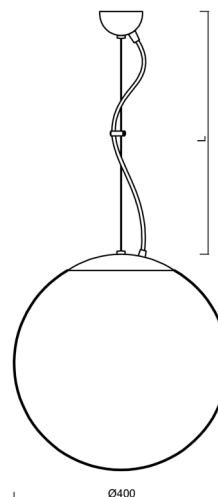

ADRIA L3

LED-5L06E600ZL11/096/L100 NK3HST NL 3K#

WWW.OSMONT.CZ

ADRIA L3

Produktcode: ADR62343

Art: LED-5L06E600ZL11/096/L100 NK3HST NL 3K#

Kurzbeschreibung der Leuchte: Edelstahl polierte Oberfläche | Pendelleuchte LED-Leuchte mit kombinierter Notfallsicherung (mit Selbsttest) | TRIPLEX OPAL mundgeblasener Glasschirm | Stahlseile Anhänger (mit Zuleitung) 100 cm |

Technisch

Arten von Leuchten	Notfall kombiniert SELFTEST
Befestigungsart	Aufgehängt - Draht
Basismaterial	rostfreier Stahl
Schattenmaterial	dreischichtiges Glas TRIPLEX OPAL
Grundfarbe	Polierter Edelstahl
Schattenfarbe	Weiß
Schatten halten	Faltsystem
Montageort	Decke
Breite	400 mm
Länge	400 mm
Höhe	400 mm
Scharnierlänge	1000 mm
Montageloch	keiner
Kabeldurchgang	keiner
Energieklasse	D
Schlagfestigkeit	IK01
Betriebstemperatur	von -20°C bis +30°C