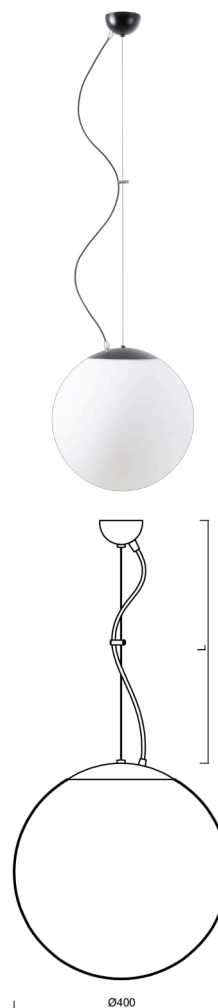

ADRIA L3

LED-5L06E600ZL11/096/L100 NK3HST C 3K#

WWW.OSMONT.CZ

ADRIA L3

Produktcode: ADR62341

Art: LED-5L06E600ZL11/096/L100 NK3HST C 3K#

Kurzbeschreibung der leuchte: Schwarze Farbe | Pendelleuchte LED-Leuchte mit kombinierter Notfallsicherung (mit Selbsttest) | TRIPLEX OPAL mundgeblasener Glasschirm | Stahlseile Anhänger (mit Zuleitung) 100 cm |

Technisch

Arten von leuchten	Notfall kombiniert SELFTEST
Befestigungsart	Aufgehängt - Draht
Basismaterial	Stahl
Schattenmaterial	dreischichtiges Glas TRIPLEX OPAL
Grundfarbe	Schwarz Ral9005
Schattenfarbe	Weiß
Schatten halten	Faltsystem
Montageort	Decke
Breite	400 mm
Länge	400 mm
Höhe	400 mm
Scharnierlänge	1000 mm
Montageloch	keiner
Kabeldurchgang	keiner
Energieklasse	D
Schlagfestigkeit	IK01
Betriebstemperatur	von -20°C bis +30°C

Elektrisch

Energieverbrauch	27 W
Schutz vor Eindringen	IP40
Steckdose	LED modul
Akku-Typ	LiFePO4
Notzeit	3 Std.
SELFTEST	ja
Klemme	keiner

Leuchtend

Leuchtenlichtstrom	3910 lm
Lichtstrom der quelle	4440 lm
Lichtstrom der Lichtquelle im Notbetrieb	200 lm
Temperature	3000 K
LED-Lebensdauer L80/B10	100000 Std.
CRI	Ra80
MacAdam	3
Fotobiologische Sicherheit der Leuchte	Risk group 0