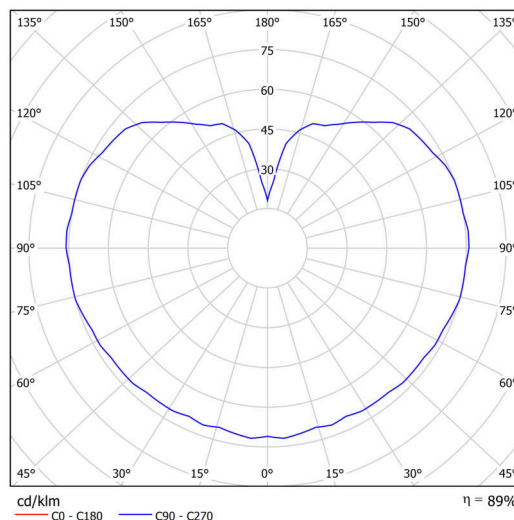

Technisch

Arten von leuchten	Notfall kombiniert SELFTEST
Befestigungsart	Aufgehängt - Draht
Basismaterial	Stahl
Schattenmaterial	dreischichtiges Glas TRIPLEX OPAL
Grundfarbe	Schwarz Ral9005
Schattenfarbe	Weiß
Schatten halten	Faltsystem
Montageort	Decke
Breite	400 mm
Länge	400 mm
Höhe	400 mm
Scharnierlänge	1000 mm
Montageloch	keiner
Kabeldurchgang	keiner
Energieklasse	D
Schlagfestigkeit	IK01
Betriebstemperatur	von -20°C bis +30°C

Elektrisch

Energieverbrauch	27 W
Schutz vor Eindringen	IP40
Steckdose	LED modul
Akku-Typ	LiFePO4
Notzeit	3 Std.
SELFTEST	ja
Klemme	keiner

Leuchtend

Leuchtenlichtstrom	3910 lm
Lichtstrom der quelle	4440 lm
Lichtstrom der Lichtquelle im Notbetrieb	200 lm
Temperature	3000 K
LED-Lebensdauer L80/B10	100000 Std.
CRI	Ra80
MacAdam	3
Fotobiologische Sicherheit der Leuchte	Risk group 0