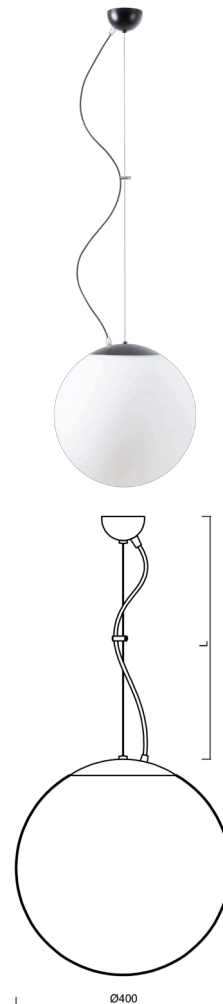

ADRIA L3

LED-5L06E600ZL11/096/L100 C DALI 4K#

WWW.OSMONT.CZ

ADRIA L3

Produktcode: ADR61828

Art: LED-5L06E600ZL11/096/L100 C DALI 4K#

Kurzbeschreibung der leuchte: Schwarze LED-Pendelleuchte DALI und Glasschirm TRIPLEX OPAL.

Technisch

Arten von leuchten	Dimmbar
Befestigungsart	Aufgehängt - Draht
Basismaterial	Stahl
Schattenmaterial	dreischichtiges Glas TRIPLEX OPAL
Grundfarbe	Schwarz Ral9005
Schattenfarbe	Weiß
Schatten halten	Halter aus Stahl
Montageort	Decke
Breite	400 mm
Länge	400 mm
Höhe	400 mm
Durchmesser	ø 400 mm
Scharnierlänge	1000 mm
Montageloch	keiner
Kabeldurchgang	keiner
Energieklasse	D
Schlagfestigkeit	IK01
Betriebstemperatur	von -20°C bis +30°C

Leuchtend

Leuchtenlichtstrom	4070 lm
Lichtstrom der quelle	4630 lm
Leuchteneffizienz	150 lm/W
Temperature	4000 K
LED-Lebensdauer L80/B10	100000 Std.
CRI	Ra80
MacAdam	3
Fotobiologische Sicherheit der Leuchte	Risk group 0