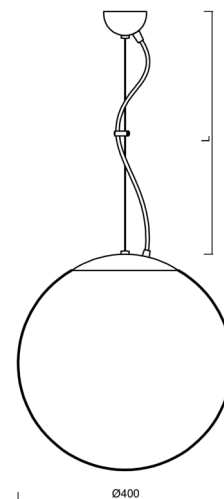

ADRIA L3

LED-5L06E600ZL11/096/L100 NB 4K#

WWW.OSMONT.CZ

ADRIA L3

Produktcode: ADR60782

Art: LED-5L06E600ZL11/096/L100 NB 4K#

Kurzbeschreibung der leuchte: LED-Pendelleuchte ON/OFF aus gebürstetem Edelstahl und Glasschirm TRIPLEX OPAL.

Technisch

| | |
|--------------------|-----------------------------------|
| Arten von leuchten | Klassisch on/off |
| Befestigungsart | Aufgehängt - Draht |
| Basismaterial | rostfreier Stahl |
| Schattenmaterial | dreischichtiges Glas TRIPLEX OPAL |
| Grundfarbe | gebürsteter Edelstahl |
| Schattenfarbe | Weiß |
| Schatten halten | Halter aus Stahl |
| Montageort | Decke |
| Breite | 400 mm |
| Länge | 400 mm |
| Höhe | 400 mm |
| Durchmesser | ø 400 mm |
| Scharnierlänge | 1000 mm |
| Montageloch | keiner |
| Kabeldurchgang | keiner |
| Energieklasse | D |
| Schlagfestigkeit | IK01 |
| Betriebstemperatur | von -20°C bis +30°C |