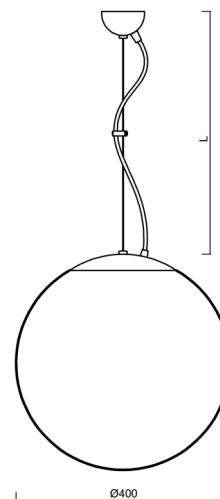

ADRIA L3

LED-5L06E600ZL11/096/L100 NL DALI 4K#

WWW.OSMONT.CZ

ADRIA L3

Produktcode: ADR60778

Art: LED-5L06E600ZL11/096/L100 NL DALI 4K#

Kurzbeschreibung der leuchte: LED-Pendelleuchte aus poliertem Edelstahl DALI und Glasschirm TRIPLEX OPAL.

Technisch

Arten von leuchten	Dimmbar
Befestigungsart	Aufgehängt - Draht
Basismaterial	rostfreier Stahl
Schattenmaterial	dreischichtiges Glas TRIPLEX OPAL
Grundfarbe	Polierter Edelstahl
Schattenfarbe	Weiß
Schatten halten	Halter aus Stahl
Montageort	Decke
Breite	400 mm
Länge	400 mm
Höhe	400 mm
Durchmesser	ø 400 mm
Scharnierlänge	1000 mm
Montageloch	keiner
Kabeldurchgang	keiner
Energieklasse	D
Schlagfestigkeit	IK01
Betriebstemperatur	von -20°C bis +30°C