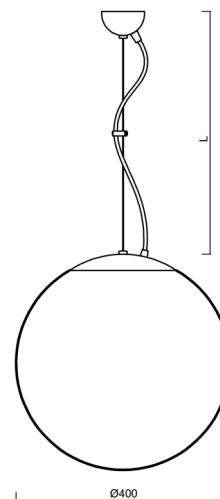

ADRIA L3

LED-5L06E600ZL11/096/L100 B 4K#

WWW.OSMONT.CZ

ADRIA L3

Produktcode: ADR60764

Art: LED-5L06E600ZL11/096/L100 B 4K#

Kurzbeschreibung der leuchte: Weiße LED-Pendelleuchte ON/OFF und Glasschirm TRIPLEX OPAL.

Technisch

Arten von leuchten	Klassisch on/off
Befestigungsart	Aufgehängt - Draht
Basismaterial	Stahl
Schattenmaterial	dreischichtiges Glas TRIPLEX OPAL
Grundfarbe	Weiß Ral9003
Schattenfarbe	Weiß
Schatten halten	Halter aus Stahl
Montageort	Decke
Breite	400 mm
Länge	400 mm
Höhe	400 mm
Durchmesser	ø 400 mm
Scharnierlänge	1000 mm
Montageloch	keiner
Kabeldurchgang	keiner
Energieklasse	D
Schlagfestigkeit	IK01
Betriebstemperatur	von -20°C bis +30°C