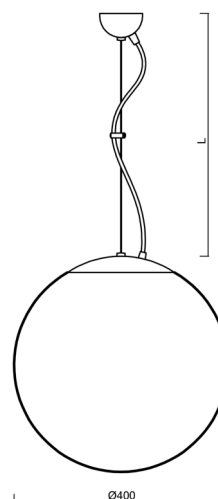

ADRIA L3

LED-5L06E600ZL11/096/L100 B 3K#

WWW.OSMONT.CZ

ADRIA L3

Produktcode: ADR60264

Art: LED-5L06E600ZL11/096/L100 B 3K#

Kurzbeschreibung der leuchte: Weiße LED-Pendelleuchte ON/OFF und Glasschirm TRIPLEX OPAL.

Technisch

Arten von leuchten	Klassisch on/off
Befestigungsart	Aufgehängt - Draht
Basismaterial	Stahl
Schattenmaterial	dreischichtiges Glas TRIPLEX OPAL
Grundfarbe	Weiß Ral9003
Schattenfarbe	Weiß
Schatten halten	Halter aus Stahl
Montageort	Decke
Breite	400 mm
Länge	400 mm
Höhe	400 mm
Durchmesser	ø 400 mm
Scharnierlänge	1000 mm
Montageloch	keiner
Kabeldurchgang	keiner
Energieklasse	D
Schlagfestigkeit	IK01
Betriebstemperatur	von -20°C bis +30°C