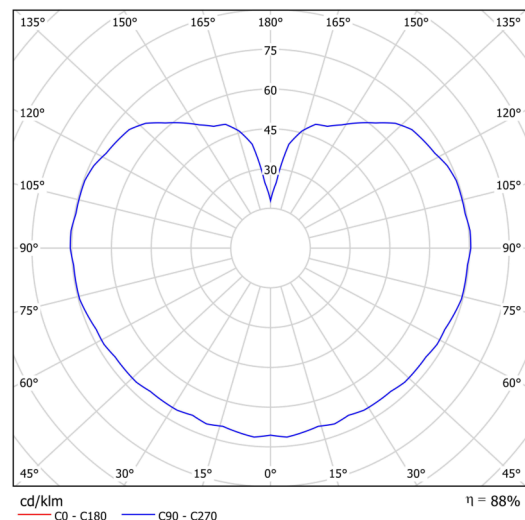

Leuchtende Daten

Leuchtenlichtstrom	2090 lm
Lichtstrom der quelle	2380 lm
Leuchteneffizienz	149 lm/W
Chromatizitätstemperatur	4000 K
LED-Lebensdauer L80/B10	100000 Std.
CRI	Ra80
MacAdam	3
Fotobiologische Sicherheit der Leuchte	Risk group 0