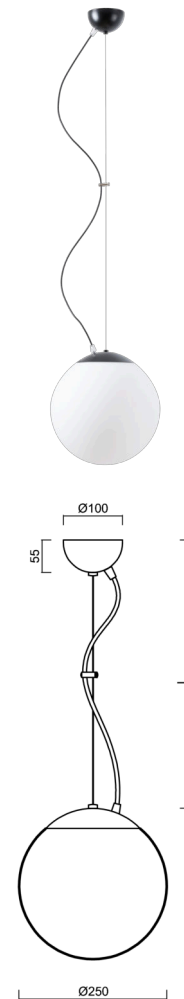

## ADRIA L2A

---

LED-5L06E300ZL11/093/L100 C DALI 4K#

[WWW.OSMONT.CZ](http://WWW.OSMONT.CZ)

# ADRIA L2A

Produktcode: ADR50553

Art: LED-5L06E300ZL11/093/L100 C DALI 4K#

Kurzbeschreibung der leuchte: Schwarze Farbe | LED-Pendelleuchte DALI | TRIPLEX OPAL mundgeblasener Glasschirm | Stahlseil-Pendelleuchte (mit Netzkabel) 100 cm |

## Technische Daten

Arten von leuchten	Dimmbar
Befestigungsart	Aufgehängt - Draht
Basismaterial	Stahl
Schattenmaterial	dreischichtiges Glas TRIPLEX OPAL
Grundfarbe	Schwarz Ral9005
Schattenfarbe	Weiß
Schatten halten	Halter aus Stahl
Montageort	Decke
Breite	250 mm
Länge	250 mm
Höhe	250 mm
Durchmesser	Ø 250 mm
Scharnierlänge	1000 mm
Montageloch	keiner
Energieklasse	D
Schlagfestigkeit	IK01
Betriebstemperatur	von -20°C bis +30°C

#### Lampenschirm

Produktcode	Name	Farbe	Bild	Zeichnung
20208	093	Weiß		