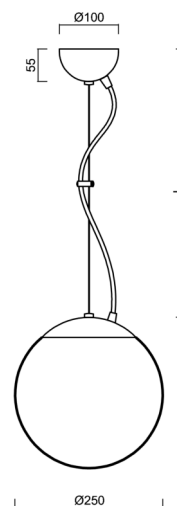

# ADRIA L2A

Produktcode: ADR50057

Art: LED-5L06E300ZL11/093/L100 NL DALI 3K#

Kurzbeschreibung der leuchte: Edelstahl poliert | LED-Pendelleuchte DALI | TRIPLEX OPAL mundgeblasener Glasschirm | Stahlseil-Pendelleuchte (mit Netzkabel) 100 cm |

## Technische Daten

Arten von leuchten	Dimmbar
Befestigungsart	Aufgehängt - Draht
Basismaterial	rostfreier Stahl
Schattenmaterial	dreischichtiges Glas TRIPLEX OPAL
Grundfarbe	Polierter Edelstahl
Schattenfarbe	Weiß
Schatten halten	Halter aus Stahl
Montageort	Decke
Breite	250 mm
Länge	250 mm
Höhe	250 mm
Durchmesser	ø 250 mm
Scharnierlänge	1000 mm
Montageloch	keiner
Energieklasse	D
Schlagfestigkeit	IK01
Betriebstemperatur	von -20°C bis +30°C

#### Lampenschirm

Produktcode	Name	Farbe	Bild	Zeichnung
20208	093	Weiß	