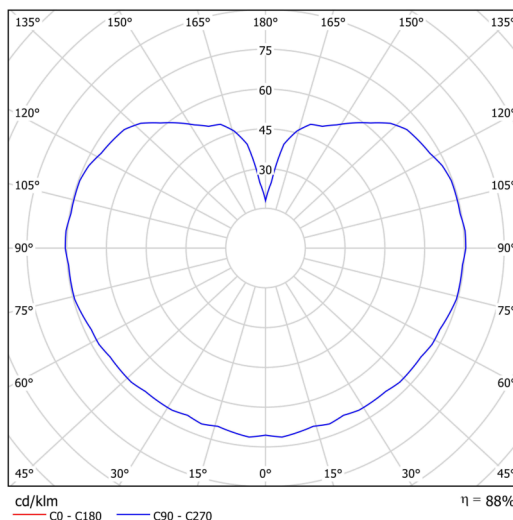

Leuchtende Daten

Leuchtenlichtstrom	2010 lm
Lichtstrom der quelle	2280 lm
Leuchteneffizienz	143 lm/W
Chromatizitätstemperatur	3000 K
LED-Lebensdauer L80/B10	100000 Std.
CRI	Ra80
MacAdam	3
Fotobiologische Sicherheit der Leuchte	Risk group 0