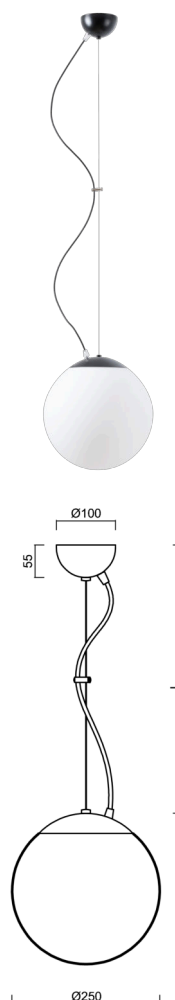

## ADRIA L2A

---

LED-5L06E300ZL11/093/L100 C DALI 3K#

[WWW.OSMONT.CZ](http://WWW.OSMONT.CZ)

# ADRIA L2A

Produktcode: ADR50053

Art: LED-5L06E300ZL11/093/L100 C DALI 3K#

Kurzbeschreibung der leuchte: Schwarze Farbe | LED-Pendelleuchte DALI | TRIPLEX OPAL mundgeblasener Glasschirm | Stahlseil-Pendelleuchte (mit Netzkabel) 100 cm |

## Technische Daten

Arten von leuchten	Dimmbar
Befestigungsart	Aufgehängt - Draht
Basismaterial	Stahl
Schattenmaterial	dreischichtiges Glas TRIPLEX OPAL
Grundfarbe	Schwarz Ral9005
Schattenfarbe	Weiß
Schatten halten	Halter aus Stahl
Montageort	Decke
Breite	250 mm
Länge	250 mm
Höhe	250 mm
Durchmesser	Ø 250 mm
Scharnierlänge	1000 mm
Montageloch	keiner
Energieklasse	D
Schlagfestigkeit	IK01
Betriebstemperatur	von -20°C bis +30°C

#### Lampenschirm

Produktcode	Name	Farbe	Bild	Zeichnung
20208	093	Weiß		