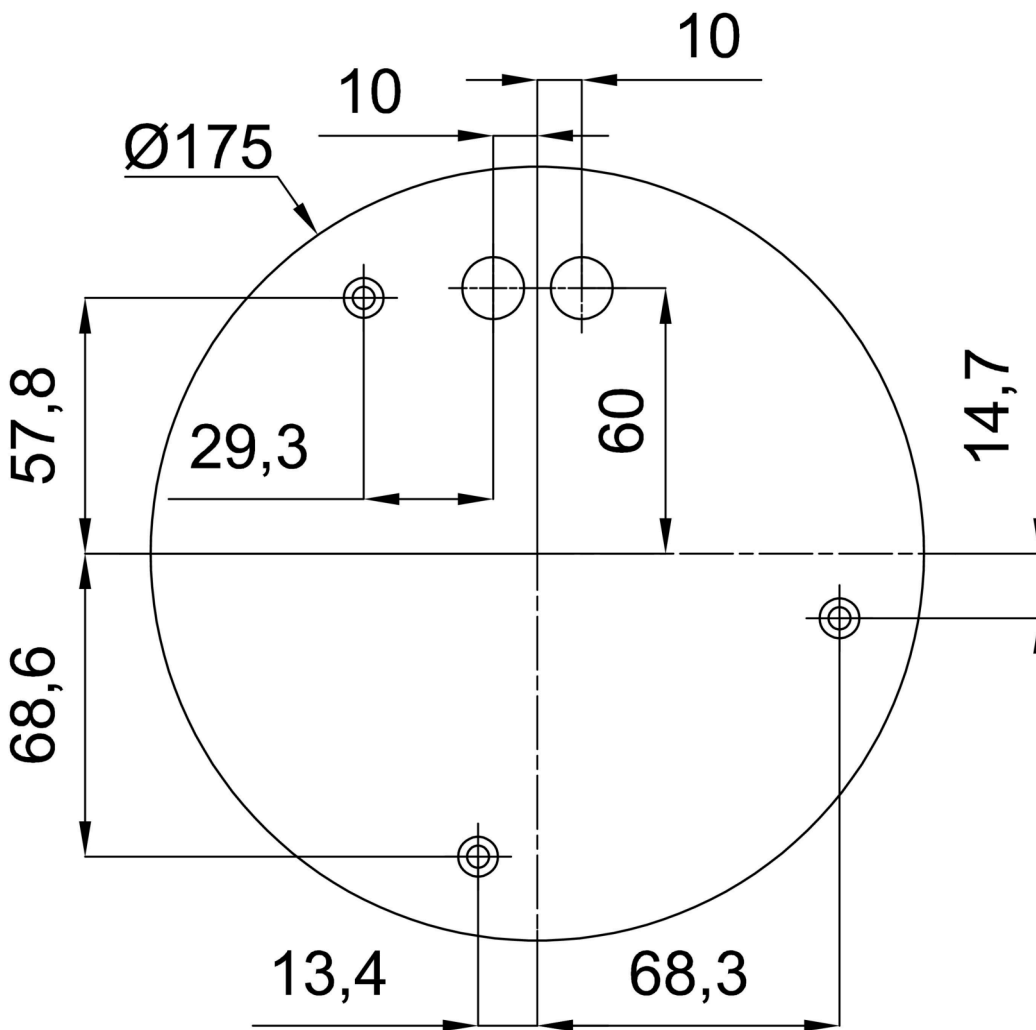

## Technische Daten

Arten von leuchten	Dimmbar
Befestigungsart	Aufgehängt - Draht
Basismaterial	Stahl
Schattenmaterial	dreischichtiges Glas TRIPLEX OPAL
Grundfarbe	Schwarz Ral9005
Schattenfarbe	Weiß
Schatten halten	Halter aus Stahl
Montageort	Decke
Breite	300 mm
Länge	300 mm
Höhe	300 mm
Durchmesser	Ø 300 mm
Scharnierlänge	1000 mm
Montageloch	keiner
Energieklasse	D
Schlagfestigkeit	IK01
Betriebstemperatur	von -20°C bis +30°C

## Einbaumaße: