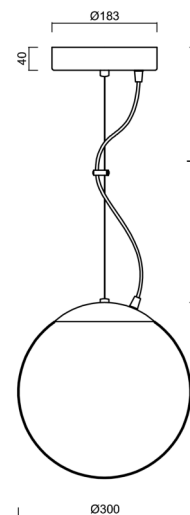

# ADRIA L2 HP

Produktcode: ADR50623

Art: LED-5L06E700ZL11/094/L100 C DALI 4K#

Kurzbeschreibung der leuchte: Schwarze Farbe | Hochleistungs-LED-Pendelleuchte DALI | TRIPLEX OPAL mundgeblasener Glasschirm | Stahlseil-Pendelleuchte (mit Netzkabel) 100 cm |

## Technische Daten

Arten von leuchten	Dimmbar
Befestigungsart	Aufgehängt - Draht
Basismaterial	Stahl
Schattenmaterial	dreischichtiges Glas TRIPLEX OPAL
Grundfarbe	Schwarz Ral9005
Schattenfarbe	Weiß
Schatten halten	Halter aus Stahl
Montageort	Decke
Breite	300 mm
Länge	300 mm
Höhe	300 mm
Durchmesser	Ø 300 mm
Scharnierlänge	1000 mm
Montageloch	keiner
Energieklasse	D
Schlagfestigkeit	IK01
Betriebstemperatur	von -20°C bis +30°C

## Einbaumaße:

## Lampenschirm

Produktcode	Name	Farbe	Bild	Zeichnung
20039	094	Weiß	