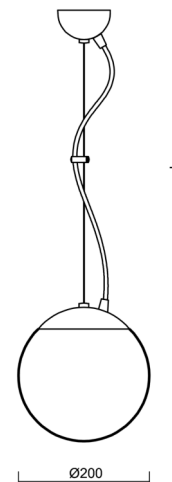

# ADRIA L1

Produktcode: ADR60746

Art: LED-5L05E500ZL11/092/L100 NB 4K#

Kurzbeschreibung der leuchte: LED-Pendelleuchte ON/OFF aus gebürstetem Edelstahl und Glasschirm TRIPLEX OPAL.

## Technisch

Arten von leuchten	Klassisch on/off
Befestigungsart	Aufgehängt - Draht
Basismaterial	rostfreier Stahl
Schattenmaterial	dreischichtiges Glas TRIPLEX OPAL
Grundfarbe	gebürsteter Edelstahl
Schattenfarbe	Weiß
Schatten halten	Halter aus Stahl
Montageort	Decke
Breite	200 mm
Länge	200 mm
Höhe	200 mm
Durchmesser	ø 200 mm
Scharnierlänge	1000 mm
Montageloch	keiner
Kabeldurchgang	keiner
Energieklasse	D
Schlagfestigkeit	IK01
Betriebstemperatur	von -20°C bis +30°C