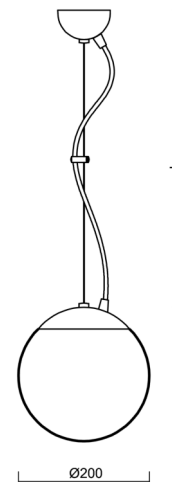

ADRIA L1

ZL11/092/L100 B*

WWW.OSMONT.CZ

ADRIA L1

Produktcode: ADR42446

Art: ZL11/092/L100 B*

Kurzbeschreibung der Leuchte: Weiße Pendelleuchte mit Glühbirne ON/OFF und Glasschirm TRIPLEX OPAL.

Technisch

| | |
|--------------------|-----------------------------------|
| Arten von Leuchten | Klassisch on/off |
| Befestigungsart | Aufgehängt - Draht |
| Basismaterial | Stahl |
| Schattenmaterial | dreischichtiges Glas TRIPLEX OPAL |
| Grundfarbe | Weiß Ral9003 |
| Schattenfarbe | Weiß |
| Schatten halten | Halter aus Stahl |
| Montageort | Decke |
| Breite | 200 mm |
| Länge | 200 mm |
| Höhe | 200 mm |
| Durchmesser | ø 200 mm |
| Scharnierlänge | 1000 mm |
| Montageloch | keiner |
| Kabeldurchgang | keiner |
| Schlagfestigkeit | IK01 |
| Betriebstemperatur | von -20°C bis +30°C |