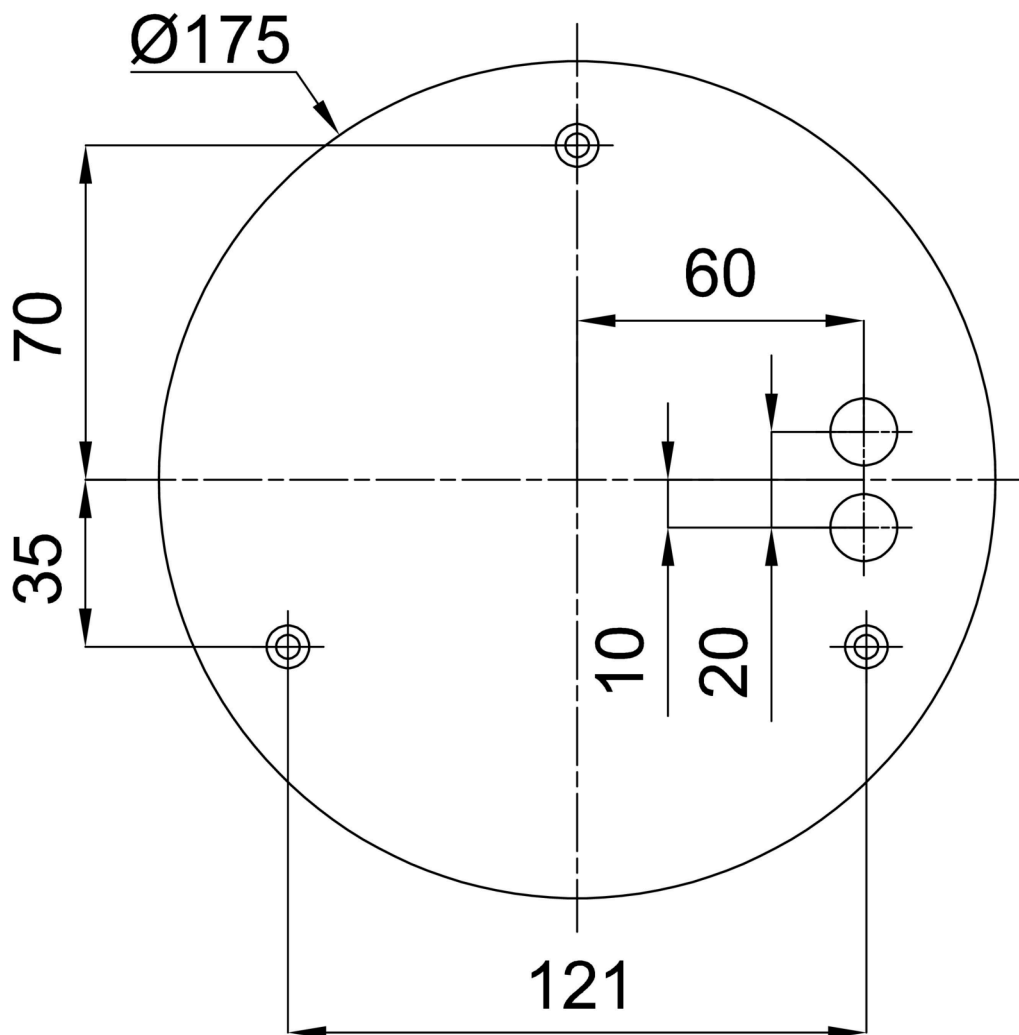

Technická data

Typy svítidel	Klasické on/off
Typ montáže	závěsné - kabel
Materiál základny	ocel
Materiál stínidla	opálový polymethylmetakrylát
Barva základny	Olivová Ral6011
Barva stínidla	bílá
Umístění montáže	strop
Šířka	600 mm
Délka	600 mm
Výška	50 mm
Průměr	ø 600 mm
Délka závěsu	1000 mm
Montážní otvor	3xø5mm
Kabelový vstup	2xø16mm
Energetická třída	B
Provozní teplota	od -20°C do +30°C

Montážní rozměry:

Doplňkový sortiment:

Stínidlo

Kód produktu	Název	Barva	Obrázek	Rozkres
20669	PM92	bílá		