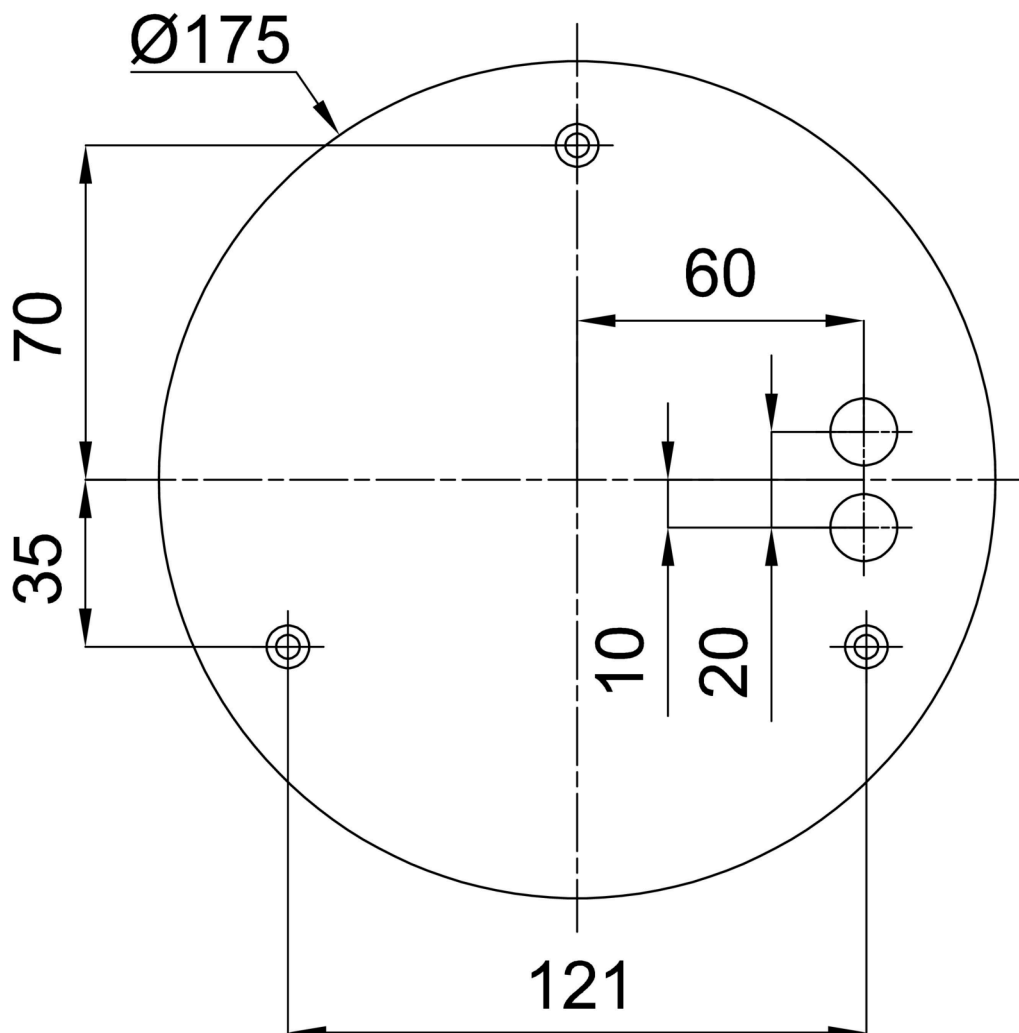

Technická data

| | |
|-------------------|------------------------------|
| Typy svítidel | Stmívatelné |
| Typ montáže | závěsné - kabel |
| Materiál základny | ocel |
| Materiál stínidla | opálový polymethylmetakrylát |
| Barva základny | Olivová Ral6011 |
| Barva stínidla | bílá |
| Umístění montáže | strop |
| Šířka | 600 mm |
| Délka | 600 mm |
| Výška | 50 mm |
| Průměr | ø 600 mm |
| Délka závěsu | 1000 mm |
| Montážní otvor | 3xø5mm |
| Kabelový vstup | 2xø16mm |
| Energetická třída | B |
| Provozní teplota | od -20°C do +30°C |

Montážní rozměry:

Doplňkový sortiment:

Stínidlo

| Kód produktu | Název | Barva | Obrázek | Rozkres |
|--------------|-------|-------|---|---------|
| 20669 | PM92 | bílá |  | |