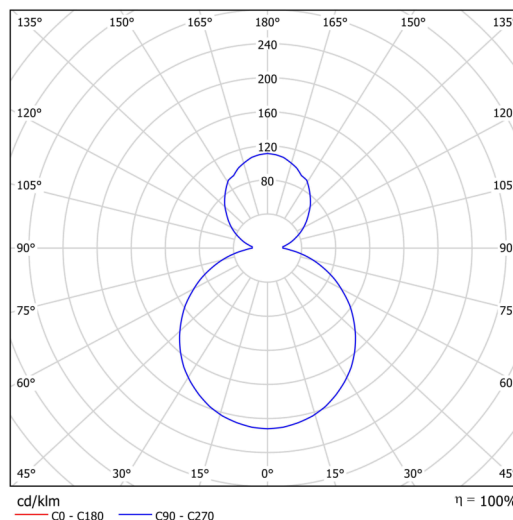

ZETA ST2 UP/DOWN

Kód produktu: ZET60182

Typ: LED-3L651E950/350ZST/FP92/L100 GB 2/1 3K##

Krátký popis svítidla: Pískově zlaté závěsné LED svítidlo ON/OFF dvouokružové s přímým a nepřímým svícením a matovaným PMMA stínidlem. Textilní kabelový závěs s vnitřním nosným lankem o délce 100 cm.

Technická data

Typy svítidel	Klasické on/off
Typ montáže	závěsné - kabel
Materiál základny	ocel
Materiál stínidla	opálový polymethylmetakrylát
Barva základny	Golden Beach RAL1015
Barva stínidla	bílá
Umístění montáže	strop
Šířka	600 mm
Délka	600 mm
Výška	50 mm
Průměr	ø 600 mm
Délka závěsu	1000 mm
Montážní otvor	3xø5mm
Kabelový vstup	2xø16mm
Energetická třída	B
Provozní teplota	od -20°C do +30°C

Elektrická data

Příkon	38+14 W
Stupeň krytí	IP40
Objímka	LED modul
Svorkovnice	zacvakávací
Počet svítidel na jistič B10A	10 ks
Počet svítidel na jistič B16A	16 ks
Počet svítidel na jistič C10A	16 ks
Počet svítidel na jistič C16A	26 ks
Počet LED driverů	2

Světelná data

Světelný tok svítidla	4500+1550 lm
Světelný tok zdroje	6250+2280 lm
Měrný výkon	118 lm/W
Teplota chromatičnosti	3000 K
Životnost LED L80/B10	100000 hod
CRI	Ra80
MacAdam	3
Fotobiologická bezpečnost svítidla dle EN 62471 (Blue light hazard)	Risk group 0

Eulum data pro výpočtové programy jsou k dispozici na www.osmont.cz.