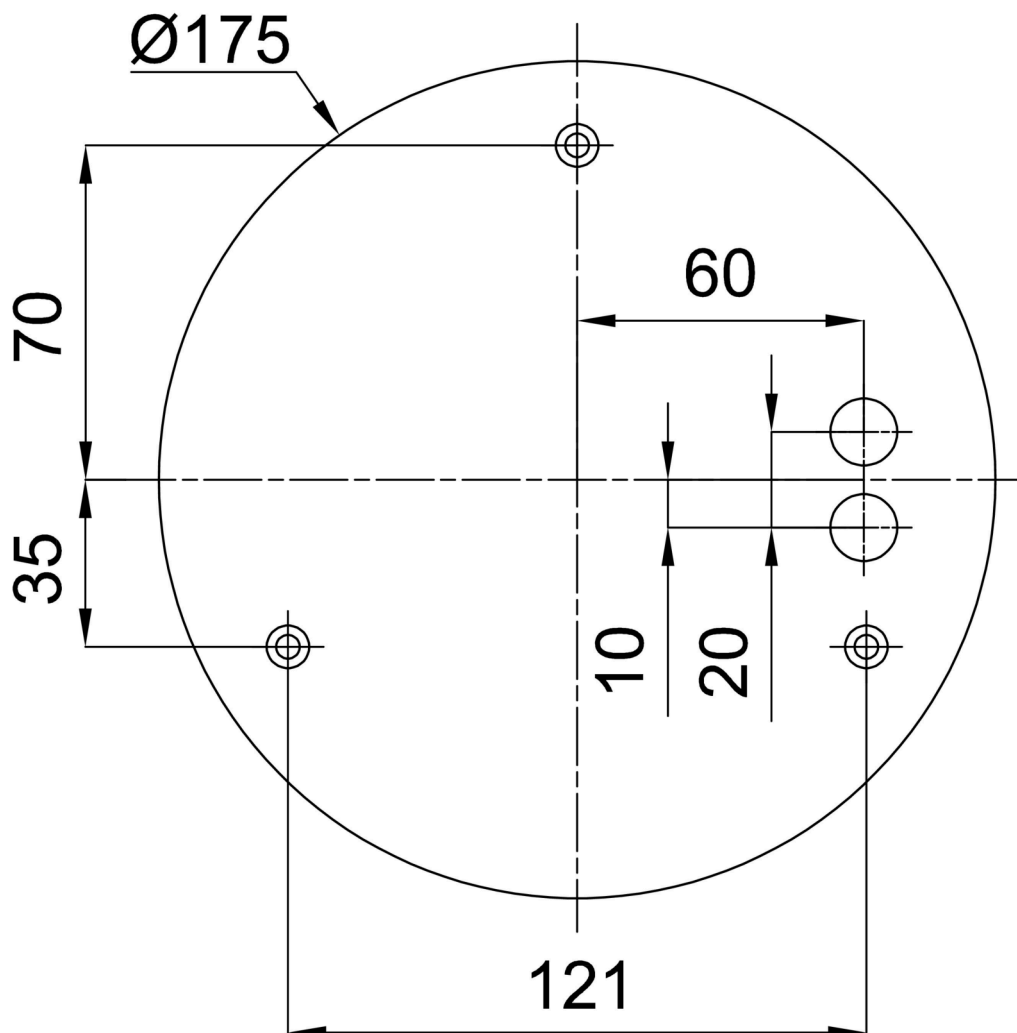

Technická data

| | |
|-------------------|------------------------------|
| Typy svítidel | Klasické on/off |
| Typ montáže | závěsné - kabel |
| Materiál základny | ocel |
| Materiál stínidla | opálový polymethylmetakrylát |
| Barva základny | Golden Beach RAL1015 |
| Barva stínidla | bílá |
| Umístění montáže | strop |
| Šířka | 600 mm |
| Délka | 600 mm |
| Výška | 50 mm |
| Průměr | ø 600 mm |
| Délka závěsu | 1000 mm |
| Montážní otvor | 3xø5mm |
| Kabelový vstup | 2xø16mm |
| Energetická třída | B |
| Provozní teplota | od -20°C do +30°C |

Montážní rozměry:

Doplňkový sortiment:

Stínidlo

| Kód produktu | Název | Barva | Obrázek | Rozkres |
|--------------|-------|-------|---|---------|
| 20669 | PM92 | bílá |  | |