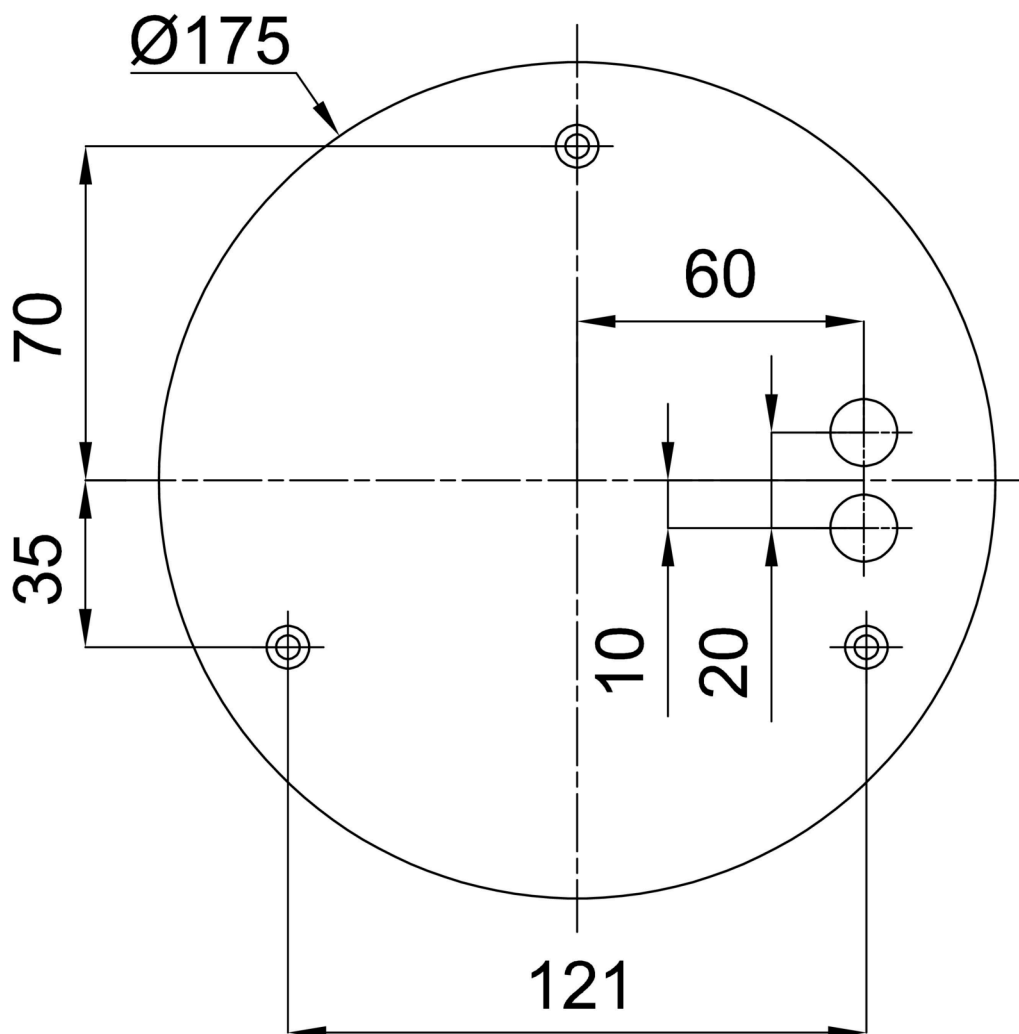

Montážní rozměry:

Doplňkový sortiment:

Stínidlo

Kód produktu	Název	Barva	Popis	Obrázek	Rozkres
20669	PM92	bílá			