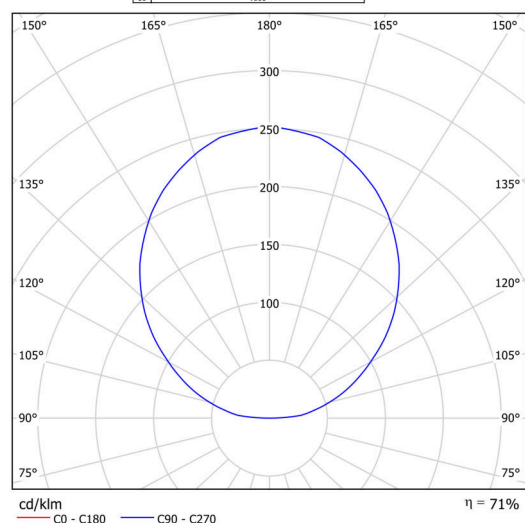

ZETA ST2 PF

Kód produktu: ZET60591

Typ: LED-3L65E1050ZST/PF92/L100 GB DALI 4K##

Krátký popis svítidla: Pískově zlaté závěsné LED svítidlo DALI s nepřímým svícením a matovaným PMMA stínidlem.

Technické

Typy svítidel	Stmívatelné
Typ montáže	závěsné - kabel textilní
Materiál základny	ocel
Materiál stínidla	opálový polymethylmetakrylát
Barva základny	Golden Beach RAL1015
Barva stínidla	bílá - Golden Beach
Umístění montáže	strop
Šířka	600 mm
Délka	600 mm
Výška	50 mm
Průměr	ø 600 mm
Délka závěsu	1000 mm
Montážní otvor	3xø5mm
Kabelový vstup	2xø16mm
Energetická třída	C
Provozní teplota	od -20°C do +30°C

Elektrické

Příkon	38 W
Stupeň krytí	IP40
Objemka	LED modul
Svorkovnice	zacvakávací
Počet svítidel na jistič B10A	31 ks
Počet svítidel na jistič B16A	50 ks
Počet svítidel na jistič C10A	52 ks
Počet svítidel na jistič C16A	85 ks

Světelné

Světelný tok svítidla	4790 lm
Světelný tok zdroje	6650 lm
Měrný výkon	126 lm/W
Teplota	4000 K
Životnost LED L80/B10	100000 hod
CRI	Ra80
MacAdam	3
Fotobiologická bezpečnost svítidla dle EN 62471 (Blue light hazard)	Risk group 0

Eulum data pro výpočtové programy jsou k dispozici na www.osmont.cz.