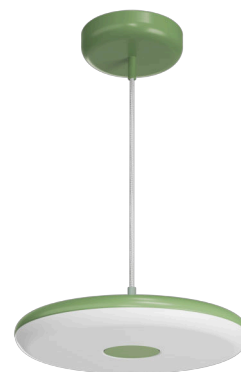

ZETA ST1 UP/DOWN

Kód produktu: ZET60663

Typ: LED-1L641E700/250ZST/FP91/L100 O 2/1 DALI 4K#

Krátký popis svítidla: Olivově zelené závěsné LED svítidlo DALI dvouokruhové s přímým a nepřímým svícením a matovaným PMMA stínidlem. Textilní kabelový závěs s vnitřním nosným lankem o délce 100 cm.

Technická data

Typy svítidel	Stmívatelné
Typ montáže	závěsné - kabel
Materiál základny	ocel
Materiál stínidla	opálový polymethylmetakrylát
Barva základny	Olivová Ral6011
Barva stínidla	bílá
Umístění montáže	strop
Šířka	400 mm
Délka	400 mm
Výška	50 mm
Průměr	ø 400 mm
Délka závěsu	1000 mm
Montážní otvor	3xø5mm
Kabelový vstup	2xø16mm
Energetická třída	C
Provozní teplota	od -20°C do +30°C

Elektrická data

Příkon	31+11 W
Stupeň krytí	IP40
Objímka	LED modul
Svorkovnice	zacvakávací
Počet svítidel na jistič B10A	15 ks
Počet svítidel na jistič B16A	25 ks
Počet svítidel na jistič C10A	26 ks
Počet svítidel na jistič C16A	42 ks
Počet LED driverů	2

Světelná data

Světelný tok svítidla	3620+1220 lm
Světelný tok zdroje	5030+1790 lm
Měrný výkon	116 lm/W
Teplota chromatičnosti	4000 K
Životnost LED L80/B10	100000 hod
CRI	Ra80
MacAdam	3
Fotobiologická bezpečnost svítidla dle EN 62471 (Blue light hazard)	Risk group 0

Eulum data pro výpočtové programy jsou k dispozici na www.osmont.cz.