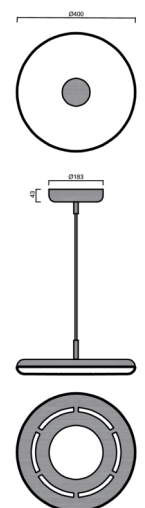

ZETA ST1 UP/DOWN

Kód produktu: ZET60663

Typ: LED-1L641E700/250ZST/FP91/L100 O 2/1 DALI 4K#

Krátký popis svítidla: Olivově zelené závěsné LED svítidlo DALI dvouokruhové s přímým a nepřímým svícením a matovaným PMMA stínidlem. Textilní kabelový závěs s vnitřním nosným lankem o délce 100 cm.

Technická data

Typy svítidel	Stmívatelné
Typ montáže	závěsné - kabel
Materiál základny	ocel
Materiál stínidla	opálový polymethylmetakrylát
Barva základny	Olivová Ral6011
Barva stínidla	bílá
Umístění montáže	strop
Šířka	400 mm
Délka	400 mm
Výška	50 mm
Průměr	ø 400 mm
Délka závěsu	1000 mm
Montážní otvor	3xø5mm
Kabelový vstup	2xø16mm
Energetická třída	C
Provozní teplota	od -20°C do +30°C

Elektrická data

Příkon	31+11 W
Stupeň krytí	IP40
Objímka	LED modul
Svorkovnice	zacvakávací
Počet svítidel na jistič B10A	15 ks
Počet svítidel na jistič B16A	25 ks
Počet svítidel na jistič C10A	26 ks
Počet svítidel na jistič C16A	42 ks
Počet LED driverů	2

Světelná data

Světelný tok svítidla	3620+1220 lm
Světelný tok zdroje	5030+1790 lm
Měrný výkon	116 lm/W
Teplota chromatičnosti	4000 K
Životnost LED L80/B10	100000 hod
CRI	Ra80
MacAdam	3
Fotobiologická bezpečnost svítidla dle EN 62471 (Blue light hazard)	Risk group 0

Eulum data pro výpočtové programy jsou k dispozici na www.osmont.cz.