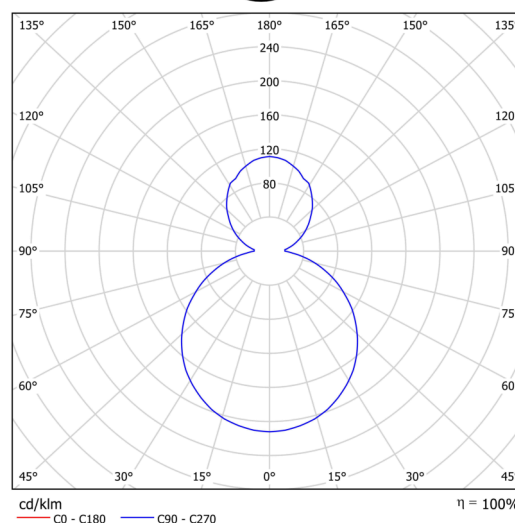

Světelná data

Světelný tok svítidla	3620+1220 lm
Světelný tok zdroje	5030+1790 lm
Měrný výkon	116 lm/W
Teplota chromatičnosti	4000 K
Životnost LED L80/B10	100000 hod
CRI	Ra80
MacAdam	3
Fotobiologická bezpečnost svítidla dle EN 62471 (Blue light hazard)	Risk group 0