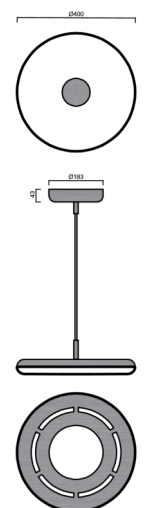

ZETA ST1 UP/DOWN

LED-1L641E700/250ZST/FP91/L100 O 2/1 4K#

WWW.OSMONT.CZ

ZETA ST1 UP/DOWN

Kód produktu: ZET60662

Typ: LED-1L641E700/250ZST/FP91/L100 O 2/1 4K#

Krátký popis svítidla: Olivově zelené závěsné LED svítidlo ON/OFF dvouokružové s přímým a nepřímým svícením a matovaným PMMA stínidlem. Textilní kabelový závěs s vnitřním nosným lankem o délce 100 cm.

Technická data

Typy svítidel	Klasické on/off
Typ montáže	závěsné - kabel
Materiál základny	ocel
Materiál stínidla	opálový polymethylmetakrylát
Barva základny	Olivová Ral6011
Barva stínidla	bílá
Umístění montáže	strop
Šířka	400 mm
Délka	400 mm
Výška	50 mm
Průměr	Ø 400 mm
Délka závěsu	1000 mm
Montážní otvor	3xØ5mm
Kabelový vstup	2xØ16mm
Energetická třída	C
Provozní teplota	od -20°C do +30°C

Montážní rozměry:

Doplňkový sortiment:

Stínidlo

Kód produktu	Název	Barva	Obrázek	Rozkres
20668	PM91	bílá		