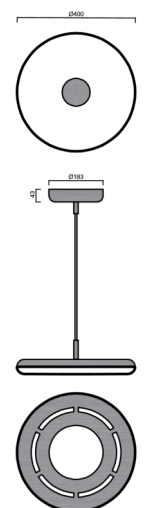

ZETA ST1 UP/DOWN

LED-1L641E950ZST/FP91/L100 O 4K#

WWW.OSMONT.CZ

ZETA ST1 UP/DOWN

Kód produktu: ZET60660

Typ: LED-1L641E950ZST/FP91/L100 0 4K#

Krátký popis svítidla: Olivově zelené závěsné LED svítidlo ON/OFF s přímým a nepřímým svícením a matovaným PMMA stínidlem. Textilní kabelový závěs s vnitřním nosným lankem o délce 100 cm.

Technická data

Typy svítidel	Klasické on/off
Typ montáže	závěsné - kabel
Materiál základny	ocel
Materiál stínidla	opálový polymethylmetakrylát
Barva základny	Olivová Ral6011
Barva stínidla	bílá
Umístění montáže	strop
Šířka	400 mm
Délka	400 mm
Výška	50 mm
Průměr	ø 400 mm
Délka závěsu	1000 mm
Montážní otvor	3xø5mm
Kabelový vstup	2xø16mm
Energetická třída	C
Provozní teplota	od -20°C do +30°C

Montážní rozměry:

Doplňkový sortiment:

Stínidlo

Kód produktu	Název	Barva	Obrázek	Rozkres
20668	PM91	bílá		