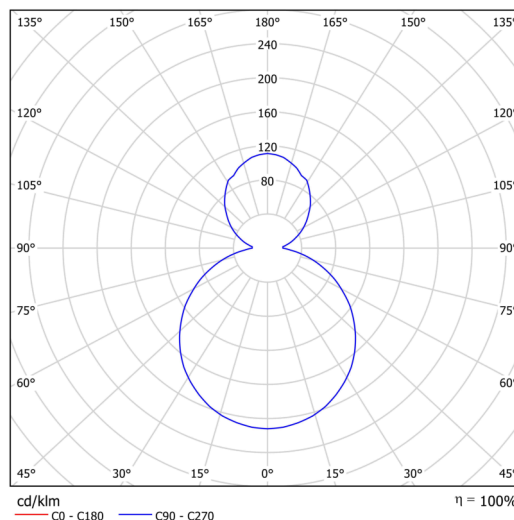

Světelná data

Světelný tok svítidla	4840 lm
Světelný tok zdroje	6820 lm
Měrný výkon	115 lm/W
Teplota chromatičnosti	4000 K
Životnost LED L80/B10	100000 hod
CRI	Ra80
MacAdam	3
Fotobiologická bezpečnost svítidla dle EN 62471 (Blue light hazard)	Risk group 0