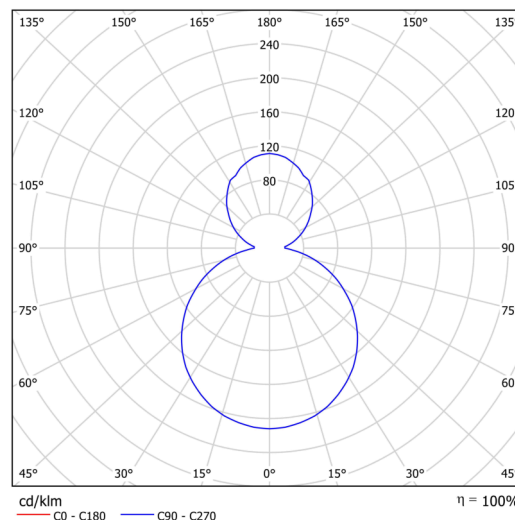

ZETA ST1 UP/DOWN

Kód produktu: ZET60649

Typ: LED-1L641E950ZST/FP91/L100 C DALI 4K#

Krátký popis svítidla: Černé závěsné LED svítidlo DALI s přímým a nepřímým svícením a matovaným PMMA stínidlem. Textilní kabelový závěs s vnitřním nosným lankem o délce 100 cm.

Technická data

Typy svítidel	Stmívatelné
Typ montáže	závěsné - kabel
Materiál základny	ocel
Materiál stínidla	opálový polymethylmetakrylát
Barva základny	černá Ral9005
Barva stínidla	bílá
Umístění montáže	strop
Šířka	400 mm
Délka	400 mm
Výška	50 mm
Průměr	ø 400 mm
Délka závěsu	1000 mm
Montážní otvor	3xø5mm
Kabelový vstup	2xø16mm
Energetická třída	C
Provozní teplota	od -20°C do +30°C

Elektrická data

Příkon	42 W
Stupeň krytí	IP40
Objímka	LED modul
Svorkovnice	zacvakávací
Počet svítidel na jistič B10A	31 ks
Počet svítidel na jistič B16A	50 ks
Počet svítidel na jistič C10A	52 ks
Počet svítidel na jistič C16A	85 ks
Spínací proud	5 A / 50 µsec
Počet LED driverů	1

Světelná data

Světelný tok svítidla	4840 lm
Světelný tok zdroje	6820 lm
Měrný výkon	115 lm/W
Teplota chromatičnosti	4000 K
Životnost LED L80/B10	100000 hod
CRI	Ra80
MacAdam	3
Fotobiologická bezpečnost svítidla dle EN 62471 (Blue light hazard)	Risk group 0

Eulum data pro výpočtové programy jsou k dispozici na www.osmont.cz.