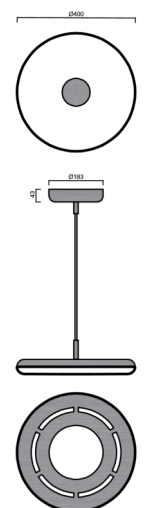

ZETA ST1 UP/DOWN

LED-1L641E700/250ZST/FP91/L100 B 2/1 4K#

WWW.OSMONT.CZ

ZETA ST1 UP/DOWN

Kód produktu: ZET60646

Typ: LED-1L641E700/250ZST/FP91/L100 B 2/1 4K#

Krátký popis svítidla: Bílé závěsné LED svítidlo ON/OFF dvouokruhové s přímým a nepřímým svícením a matovaným PMMA stínidlem. Textilní kabelový závěs s vnitřním nosným lankem o délce 100 cm.

Technická data

Typy svítidel	Klasické on/off
Typ montáže	závěsné - kabel
Materiál základny	ocel
Materiál stínidla	opálový polymethylmetakrylát
Barva základny	bílá Ral9003
Barva stínidla	bílá
Umístění montáže	strop
Šířka	400 mm
Délka	400 mm
Výška	50 mm
Průměr	Ø 400 mm
Délka závěsu	1000 mm
Montážní otvor	3xØ5mm
Kabelový vstup	2xØ16mm
Energetická třída	C
Provozní teplota	od -20°C do +30°C

Montážní rozměry:

Doplňkový sortiment:

Stínidlo

Kód produktu	Název	Barva	Obrázek	Rozkres
20668	PM91	bílá		