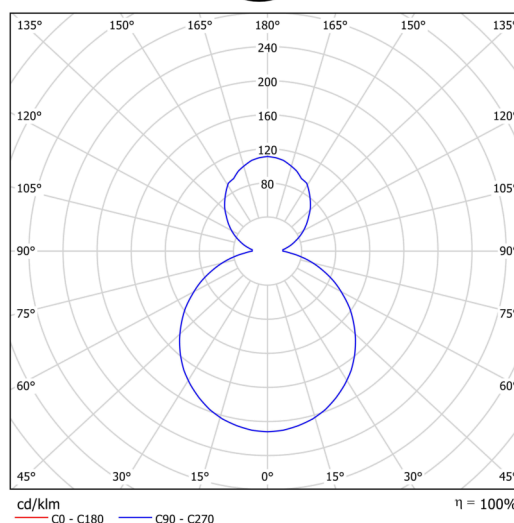

Světelná data

Světelný tok svítidla	3470+1170 lm
Světelný tok zdroje	4820+1720 lm
Měrný výkon	111 lm/W
Teplota chromatičnosti	3000 K
Životnost LED L80/B10	100000 hod
CRI	Ra80
MacAdam	3
Fotobiologická bezpečnost svítidla dle EN 62471 (Blue light hazard)	Risk group 0