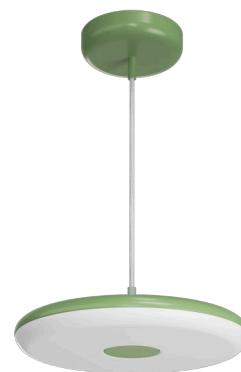

ZETA ST1 UP/DOWN

LED-1L641E700/250ZST/FP91/L100 O 2/1 3K#

WWW.OSMONT.CZ

ZETA ST1 UP/DOWN

Kód produktu: ZET60162

Typ: LED-1L641E700/250ZST/FP91/L100 O 2/1 3K#

Krátký popis svítidla: Olivově zelené závěsné LED svítidlo ON/OFF dvouokružové s přímým a nepřímým svícením a matovaným PMMA stínidlem. Textilní kabelový závěs s vnitřním nosným lankem o délce 100 cm.

Technická data

| | |
|-------------------|------------------------------|
| Typy svítidel | Klasické on/off |
| Typ montáže | závěsné - kabel |
| Materiál základny | ocel |
| Materiál stínidla | opálový polymethylmetakrylát |
| Barva základny | Olivová Ral6011 |
| Barva stínidla | bílá |
| Umístění montáže | strop |
| Šířka | 400 mm |
| Délka | 400 mm |
| Výška | 50 mm |
| Průměr | ø 400 mm |
| Délka závěsu | 1000 mm |
| Montážní otvor | 3xø5mm |
| Kabelový vstup | 2xø16mm |
| Energetická třída | C |
| Provozní teplota | od -20°C do +30°C |