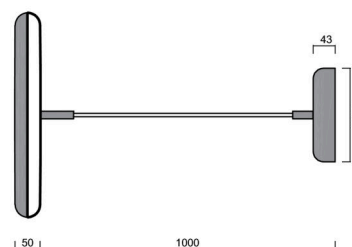

ZETA ST1 PF

Kód produktu: ZET60583

Typ: LED-1L64E700ZST/PF91/L100 T DALI 4K#

Krátký popis svítidla: Terakotové závěsné LED svítidlo DALI s nepřímým svícením a matovaným PMMA stínidlem.

Technické

Typy svítidel	Stmívatelné
Typ montáže	závěsné - kabel textilní
Materiál základny	ocel
Materiál stínidla	opálový polymethylmetakrylát
Barva základny	terakota Ral2013
Barva stínidla	bílá - terakota
Umístění montáže	strop
Šířka	400 mm
Délka	400 mm
Výška	50 mm
Průměr	ø 400 mm
Délka závěsu	1000 mm
Montážní otvor	3xø5mm
Kabelový vstup	2xø16mm
Energetická třída	C
Provozní teplota	od -20°C do +30°C

Elektrické

Příkon	31 W
Stupeň krytí	IP40
Objímka	LED modul
Svorkovnice	zacvakávací
Počet svítidel na jistič B10A	31 ks
Počet svítidel na jistič B16A	50 ks
Počet svítidel na jistič C10A	52 ks
Počet svítidel na jistič C16A	85 ks

Světelné

Světelný tok svítidla	3620 lm
Světelný tok zdroje	5030 lm
Měrný výkon	116 lm/W
Teplota	4000 K
Životnost LED L80/B10	100000 hod
CRI	Ra80
MacAdam	3
Fotobiologická bezpečnost svítidla dle EN 62471 (Blue light hazard)	Risk group 0

Eulum data pro výpočtové programy jsou k dispozici na www.osmont.cz.