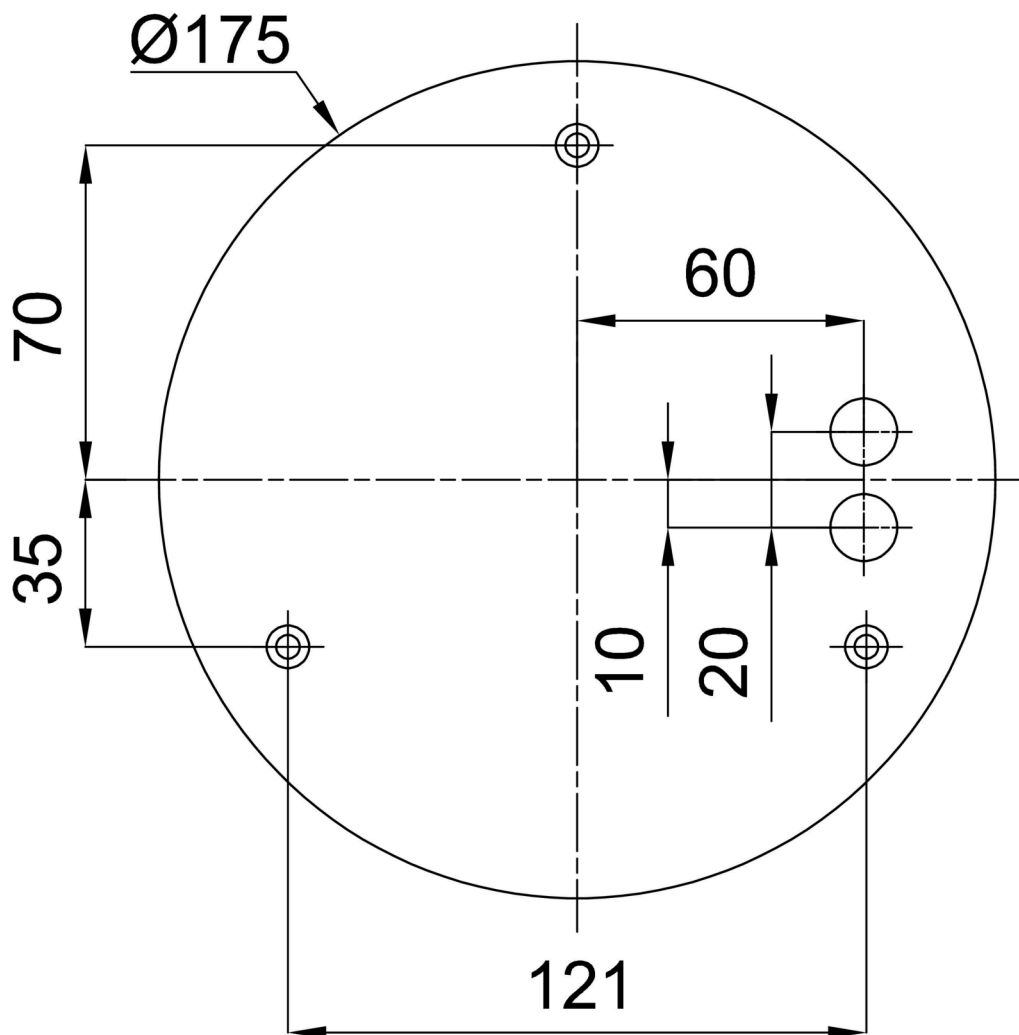

TECHNICKÝ LIST

Logistické

EAN	8591728092061
Záruka*	60 měsíců

*U akumulátorů je poskytována záruka v délce 12 měsíců od data prodeje.

Montážní rozměry: