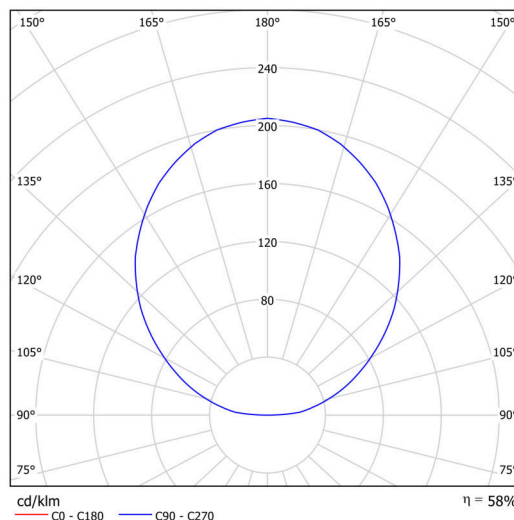

ZETA ST1 PF

Kód produktu: ZET60583

Typ: LED-1L64E700ZST/PF91/L100 T DALI 4K#

Krátký popis svítidla: Terakotové závěsné LED svítidlo DALI s nepřímým svícením a matovaným PMMA stínidlem.

Technické

Typy svítidel	Stmívatelné
Typ montáže	závěsné - kabel textilní
Materiál základny	ocel
Materiál stínidla	opálový polymethylmetakrylát
Barva základny	terakota Ral2013
Barva stínidla	bílá - terakota
Umístění montáže	strop
Šířka	400 mm
Délka	400 mm
Výška	50 mm
Průměr	ø 400 mm
Délka závěsu	1000 mm
Montážní otvor	3xø5mm
Kabelový vstup	2xø16mm
Energetická třída	C
Provozní teplota	od -20°C do +30°C

Elektrické

Příkon	31 W
Stupeň krytí	IP40
Objímka	LED modul
Svorkovnice	zacvakávací
Počet svítidel na jistič B10A	31 ks
Počet svítidel na jistič B16A	50 ks
Počet svítidel na jistič C10A	52 ks
Počet svítidel na jistič C16A	85 ks

Světelné

Světelný tok svítidla	3620 lm
Světelný tok zdroje	5030 lm
Měrný výkon	116 lm/W
Teplota	4000 K
Životnost LED L80/B10	100000 hod
CRI	Ra80
MacAdam	3
Fotobiologická bezpečnost svítidla dle EN 62471 (Blue light hazard)	Risk group 0

Eulum data pro výpočtové programy jsou k dispozici na www.osmont.cz.