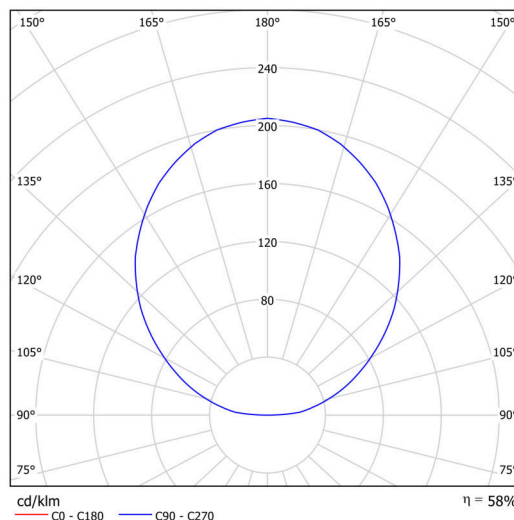

ZETA ST1 PF

Kód produktu: ZET60581

Typ: LED-1L64E700ZST/PF91/L100 0 DALI 4K#

Krátký popis svítidla: Olivově zelené závěsné LED svítidlo DALI s nepřímým svícením a matovaným PMMA stínidlem.

Technické

Typy svítidel	Stmívatelné
Typ montáže	závěsné - kabel textilní
Materiál základny	ocel
Materiál stínidla	opálový polymethylmetakrylát
Barva základny	Olivová Ral6011
Barva stínidla	bílá - olivová
Umístění montáže	strop
Šířka	400 mm
Délka	400 mm
Výška	50 mm
Průměr	ø 400 mm
Délka závěsu	1000 mm
Montážní otvor	3xø5mm
Kabelový vstup	2xø16mm
Energetická třída	C
Provozní teplota	od -20°C do +30°C

Elektrické

Příkon	31 W
Stupeň krytí	IP40
Objemka	LED modul
Svorkovnice	zacvakávací
Počet svítidel na jistič B10A	31 ks
Počet svítidel na jistič B16A	50 ks
Počet svítidel na jistič C10A	52 ks
Počet svítidel na jistič C16A	85 ks

Světelné

Světelný tok svítidla	3620 lm
Světelný tok zdroje	5030 lm
Měrný výkon	116 lm/W
Teplota	4000 K
Životnost LED L80/B10	100000 hod
CRI	Ra80
MacAdam	3
Fotobiologická bezpečnost svítidla dle EN 62471 (Blue light hazard)	Risk group 0

Eulum data pro výpočtové programy jsou k dispozici na www.osmont.cz.