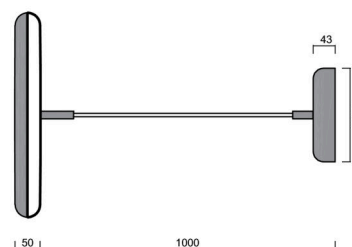

ZETA ST1 PF

Kód produktu: ZET60581

Typ: LED-1L64E700ZST/PF91/L100 0 DALI 4K#

Krátký popis svítidla: Olivově zelené závěsné LED svítidlo DALI s nepřímým svícením a matovaným PMMA stínidlem.

Technické

Typy svítidel	Stmívatelné
Typ montáže	závěsné - kabel textilní
Materiál základny	ocel
Materiál stínidla	opálový polymethylmetakrylát
Barva základny	Olivová Ral6011
Barva stínidla	bílá - olivová
Umístění montáže	strop
Šířka	400 mm
Délka	400 mm
Výška	50 mm
Průměr	ø 400 mm
Délka závěsu	1000 mm
Montážní otvor	3xø5mm
Kabelový vstup	2xø16mm
Energetická třída	C
Provozní teplota	od -20°C do +30°C

Elektrické

Příkon	31 W
Stupeň krytí	IP40
Objemka	LED modul
Svorkovnice	zacvakávací
Počet svítidel na jistič B10A	31 ks
Počet svítidel na jistič B16A	50 ks
Počet svítidel na jistič C10A	52 ks
Počet svítidel na jistič C16A	85 ks

Světelné

Světelný tok svítidla	3620 lm
Světelný tok zdroje	5030 lm
Měrný výkon	116 lm/W
Teplota	4000 K
Životnost LED L80/B10	100000 hod
CRI	Ra80
MacAdam	3
Fotobiologická bezpečnost svítidla dle EN 62471 (Blue light hazard)	Risk group 0

Eulum data pro výpočtové programy jsou k dispozici na www.osmont.cz.