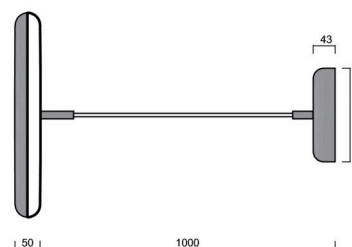

ZETA ST1 PF

Kód produktu: ZET60579

Typ: LED-1L64E700ZST/PF91/L100 GB DALI 4K#

Krátký popis svítidla: Pískově zlaté závěsné LED svítidlo DALI s nepřímým svícením a matovaným PMMA stínidlem.

Technické

Typy svítidel	Stmívatelné
Typ montáže	závěsné - kabel textilní
Materiál základny	ocel
Materiál stínidla	opálový polymethylmetakrylát
Barva základny	Golden Beach RAL1015
Barva stínidla	bílá - Golden Beach
Umístění montáže	strop
Šířka	400 mm
Délka	400 mm
Výška	50 mm
Průměr	ø 400 mm
Délka závěsu	1000 mm
Montážní otvor	3xø5mm
Kabelový vstup	2xø16mm
Energetická třída	C
Provozní teplota	od -20°C do +30°C

Elektrické

Příkon	31 W
Stupeň krytí	IP40
Objemka	LED modul
Svorkovnice	zacvakávací
Počet svítidel na jistič B10A	31 ks
Počet svítidel na jistič B16A	50 ks
Počet svítidel na jistič C10A	52 ks
Počet svítidel na jistič C16A	85 ks

Světelné

Světelný tok svítidla	3620 lm
Světelný tok zdroje	5030 lm
Měrný výkon	116 lm/W
Teplota	4000 K
Životnost LED L80/B10	100000 hod
CRI	Ra80
MacAdam	3
Fotobiologická bezpečnost svítidla dle EN 62471 (Blue light hazard)	Risk group 0

Eulum data pro výpočtové programy jsou k dispozici na www.osmont.cz.