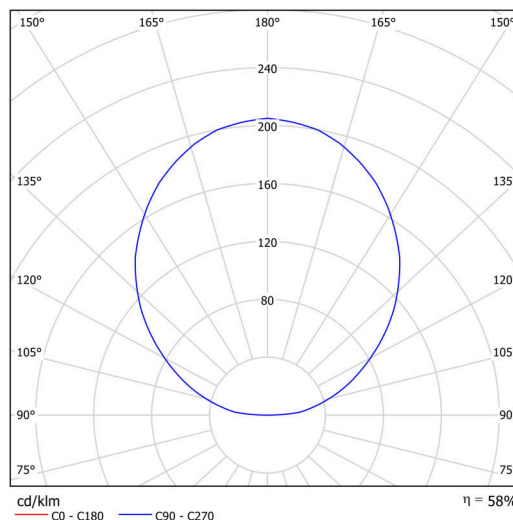

ZETA ST1 PF

Kód produktu: ZET60579

Typ: LED-1L64E700ZST/PF91/L100 GB DALI 4K#

Krátký popis svítidla: Pískově zlaté závěsné LED svítidlo DALI s nepřímým svícením a matovaným PMMA stínidlem.

Technické

Typy svítidel	Stmívatelné
Typ montáže	závěsné - kabel textilní
Materiál základny	ocel
Materiál stínidla	opálový polymethylmetakrylát
Barva základny	Golden Beach RAL1015
Barva stínidla	bílá - Golden Beach
Umístění montáže	strop
Šířka	400 mm
Délka	400 mm
Výška	50 mm
Průměr	ø 400 mm
Délka závěsu	1000 mm
Montážní otvor	3xø5mm
Kabelový vstup	2xø16mm
Energetická třída	C
Provozní teplota	od -20°C do +30°C

Elektrické

Příkon	31 W
Stupeň krytí	IP40
Objemka	LED modul
Svorkovnice	zacvakávací
Počet svítidel na jistič B10A	31 ks
Počet svítidel na jistič B16A	50 ks
Počet svítidel na jistič C10A	52 ks
Počet svítidel na jistič C16A	85 ks

Světelné

Světelný tok svítidla	3620 lm
Světelný tok zdroje	5030 lm
Měrný výkon	116 lm/W
Teplota	4000 K
Životnost LED L80/B10	100000 hod
CRI	Ra80
MacAdam	3
Fotobiologická bezpečnost svítidla dle EN 62471 (Blue light hazard)	Risk group 0

Eulum data pro výpočtové programy jsou k dispozici na www.osmont.cz.