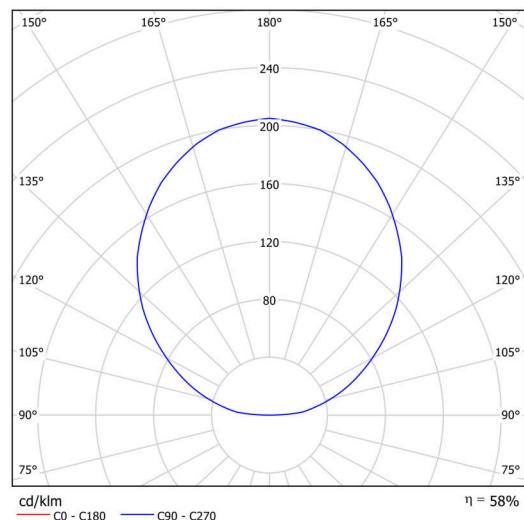

ZETA ST1 PF

Kód produktu: ZET60576

Typ: LED-1L64E700ZST/PF91/L100 SD 4K#

Krátký popis svítidla: Šedé závěsné LED svítidlo ON/OFF s nepřímým svícením a matovaným PMMA stínidlem.

Technické

Typy svítidel	Klasické on/off
Typ montáže	závěsné - kabel textilní
Materiál základny	ocel
Materiál stínidla	opálový polymethylmetakrylát
Barva základny	šedá Ral7040
Barva stínidla	bílá - šedá
Umístění montáže	strop
Šířka	400 mm
Délka	400 mm
Výška	50 mm
Průměr	ø 400 mm
Délka závěsu	1000 mm
Montážní otvor	3xø5mm
Kabelový vstup	2xø16mm
Energetická třída	C
Provozní teplota	od -20°C do +30°C

Elektrické

Příkon	31 W
Stupeň krytí	IP40
Objemka	LED modul
Svorkovnice	zacvakávací
Počet svítidel na jistič B10A	14 ks
Počet svítidel na jistič B16A	22 ks
Počet svítidel na jistič C10A	23 ks
Počet svítidel na jistič C16A	36 ks

Světelné

Světelný tok svítidla	3620 lm
Světelný tok zdroje	5030 lm
Měrný výkon	116 lm/W
Teplota	4000 K
Životnost LED L80/B10	100000 hod
CRI	Ra80
MacAdam	3
Fotobiologická bezpečnost svítidla dle EN 62471 (Blue light hazard)	Risk group 0

Eulum data pro výpočtové programy jsou k dispozici na www.osmont.cz.