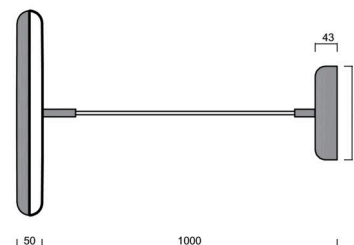

ZETA ST1 PF

Kód produktu: ZET60576

Typ: LED-1L64E700ZST/PF91/L100 SD 4K#

Krátký popis svítidla: Šedé závěsné LED svítidlo ON/OFF s nepřímým svícením a matovaným PMMA stínidlem.

Technické

Typy svítidel	Klasické on/off
Typ montáže	závěsné - kabel textilní
Materiál základny	ocel
Materiál stínidla	opálový polymethylmetakrylát
Barva základny	šedá Ral7040
Barva stínidla	bílá - šedá
Umístění montáže	strop
Šířka	400 mm
Délka	400 mm
Výška	50 mm
Průměr	ø 400 mm
Délka závěsu	1000 mm
Montážní otvor	3xø5mm
Kabelový vstup	2xø16mm
Energetická třída	C
Provozní teplota	od -20°C do +30°C

Elektrické

Příkon	31 W
Stupeň krytí	IP40
Objemka	LED modul
Svorkovnice	zacvakávací
Počet svítidel na jistič B10A	14 ks
Počet svítidel na jistič B16A	22 ks
Počet svítidel na jistič C10A	23 ks
Počet svítidel na jistič C16A	36 ks

Světelné

Světelný tok svítidla	3620 lm
Světelný tok zdroje	5030 lm
Měrný výkon	116 lm/W
Teplota	4000 K
Životnost LED L80/B10	100000 hod
CRI	Ra80
MacAdam	3
Fotobiologická bezpečnost svítidla dle EN 62471 (Blue light hazard)	Risk group 0

Eulum data pro výpočtové programy jsou k dispozici na www.osmont.cz.