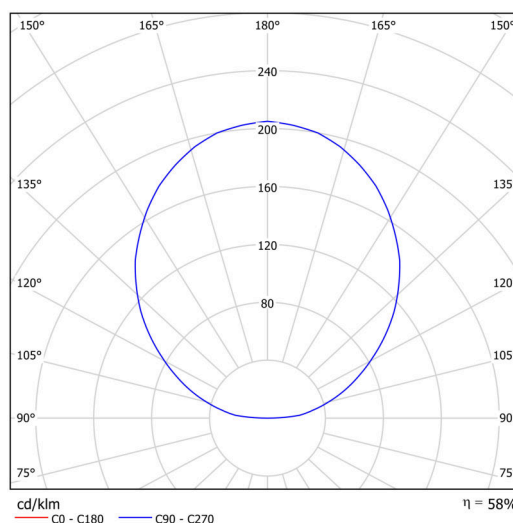

ZETA ST1 PF

Kód produktu: ZET60575

Typ: LED-1L64E700ZST/PF91/L100 C DALI 4K#

Krátký popis svítidla: Černé závěsné LED svítidlo DALI s nepřímým svícením a matovaným PMMA stínidlem.

Technické

Typy svítidel	Stmívatelné
Typ montáže	závěsné - kabel textilní
Materiál základny	ocel
Materiál stínidla	opálový polymethylmetakrylát
Barva základny	černá Ral9005
Barva stínidla	bílá - černá
Umístění montáže	strop
Šířka	400 mm
Délka	400 mm
Výška	50 mm
Průměr	ø 400 mm
Délka závěsu	1000 mm
Montážní otvor	3xø5mm
Kabelový vstup	2xø16mm
Energetická třída	C
Provozní teplota	od -20°C do +30°C

Elektrické

Příkon	31 W
Stupeň krytí	IP40
Objemka	LED modul
Svorkovnice	zacvakávací
Počet svítidel na jistič B10A	31 ks
Počet svítidel na jistič B16A	50 ks
Počet svítidel na jistič C10A	52 ks
Počet svítidel na jistič C16A	85 ks

Světelné

Světelný tok svítidla	3620 lm
Světelný tok zdroje	5030 lm
Měrný výkon	116 lm/W
Teplota	4000 K
Životnost LED L80/B10	100000 hod
CRI	Ra80
MacAdam	3
Fotobiologická bezpečnost svítidla dle EN 62471 (Blue light hazard)	Risk group 0

Eulum data pro výpočtové programy jsou k dispozici na www.osmont.cz.