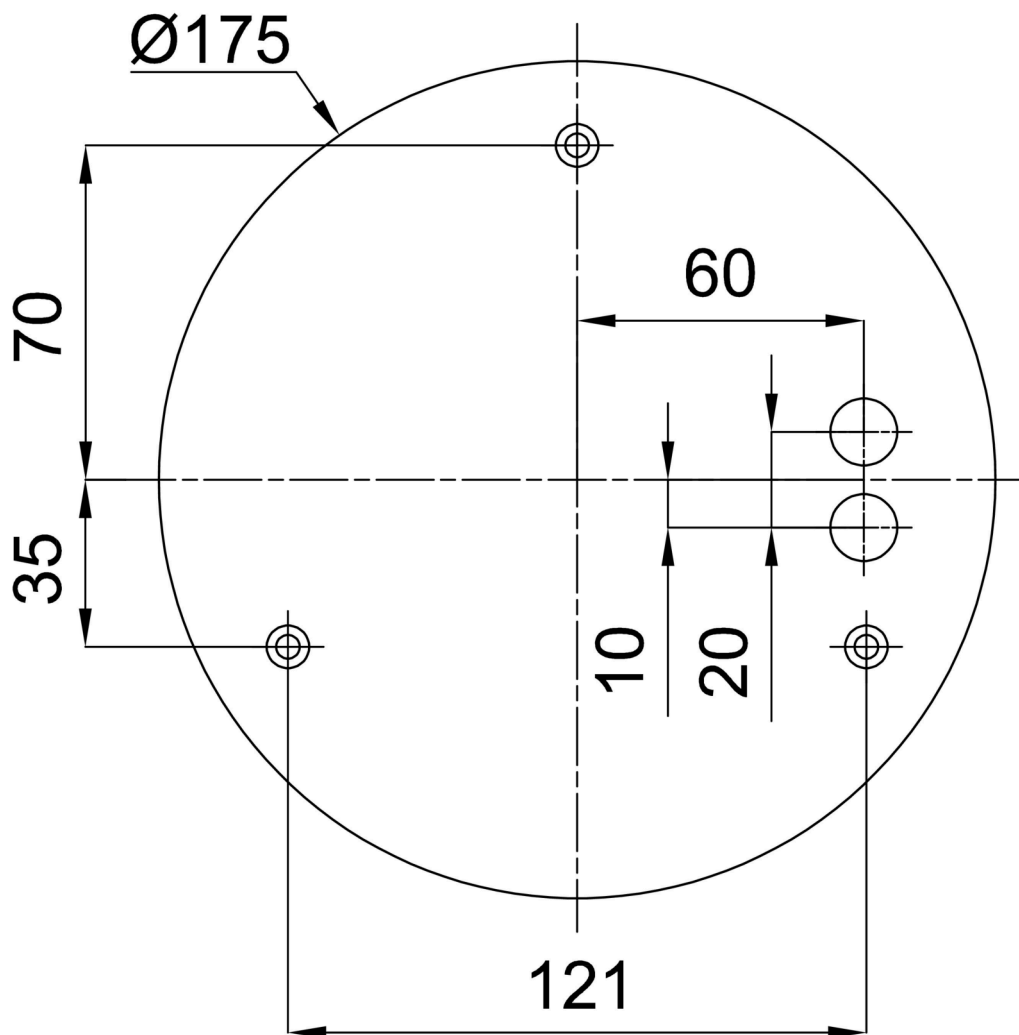

TECHNICKÝ LIST

Logistické

EAN	8591728091989
Záruka*	60 měsíců

*U akumulátorů je poskytována záruka v délce 12 měsíců od data prodeje.

Montážní rozměry: