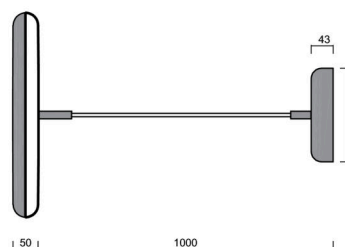

ZETA ST1 PF

Kód produktu: ZET60574

Typ: LED-1L64E700ZST/PF91/L100 C 4K#

Krátký popis svítidla: Černé závěsné LED svítidlo ON/OFF s nepřímým svícením a matovaným PMMA stínidlem.

Technické

Typy svítidel	Klasické on/off
Typ montáže	závěsné - kabel textilní
Materiál základny	ocel
Materiál stínidla	opálový polymethylmetakrylát
Barva základny	černá Ral9005
Barva stínidla	bílá - černá
Umístění montáže	strop
Šířka	400 mm
Délka	400 mm
Výška	50 mm
Průměr	ø 400 mm
Délka závěsu	1000 mm
Montážní otvor	3xø5mm
Kabelový vstup	2xø16mm
Energetická třída	C
Provozní teplota	od -20°C do +30°C

Elektrické

Příkon	31 W
Stupeň krytí	IP40
Objemka	LED modul
Svorkovnice	zacvakávací
Počet svítidel na jistič B10A	14 ks
Počet svítidel na jistič B16A	22 ks
Počet svítidel na jistič C10A	23 ks
Počet svítidel na jistič C16A	36 ks

Světelné

Světelný tok svítidla	3620 lm
Světelný tok zdroje	5030 lm
Měrný výkon	116 lm/W
Teplota	4000 K
Životnost LED L80/B10	100000 hod
CRI	Ra80
MacAdam	3
Fotobiologická bezpečnost svítidla dle EN 62471 (Blue light hazard)	Risk group 0

Eulum data pro výpočtové programy jsou k dispozici na www.osmont.cz.