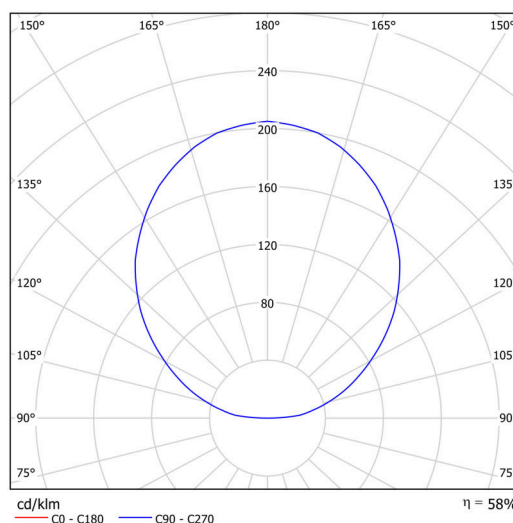

ZETA ST1 PF

Kód produktu: ZET60574

Typ: LED-1L64E700ZST/PF91/L100 C 4K#

Krátký popis svítidla: Černé závěsné LED svítidlo ON/OFF s nepřímým svícením a matovaným PMMA stínidlem.

Technické

Typy svítidel	Klasické on/off
Typ montáže	závěsné - kabel textilní
Materiál základny	ocel
Materiál stínidla	opálový polymethylmetakrylát
Barva základny	černá Ral9005
Barva stínidla	bílá - černá
Umístění montáže	strop
Šířka	400 mm
Délka	400 mm
Výška	50 mm
Průměr	ø 400 mm
Délka závěsu	1000 mm
Montážní otvor	3xø5mm
Kabelový vstup	2xø16mm
Energetická třída	C
Provozní teplota	od -20°C do +30°C

Elektrické

Příkon	31 W
Stupeň krytí	IP40
Objemka	LED modul
Svorkovnice	zacvakávací
Počet svítidel na jistič B10A	14 ks
Počet svítidel na jistič B16A	22 ks
Počet svítidel na jistič C10A	23 ks
Počet svítidel na jistič C16A	36 ks

Světelné

Světelný tok svítidla	3620 lm
Světelný tok zdroje	5030 lm
Měrný výkon	116 lm/W
Teplota	4000 K
Životnost LED L80/B10	100000 hod
CRI	Ra80
MacAdam	3
Fotobiologická bezpečnost svítidla dle EN 62471 (Blue light hazard)	Risk group 0

Eulum data pro výpočtové programy jsou k dispozici na www.osmont.cz.