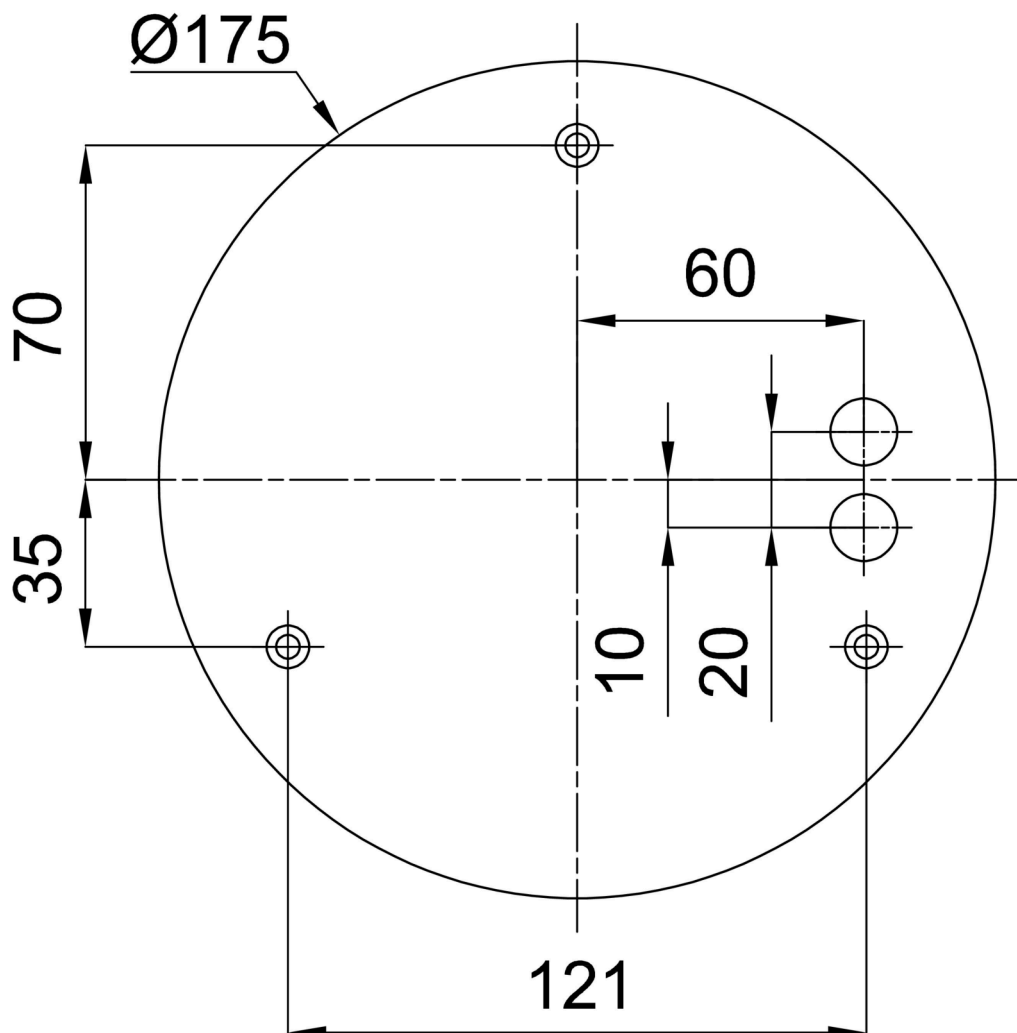

Logistické

EAN	8591728091965
Záruka*	60 měsíců

*U akumulátorů je poskytována záruka v délce 12 měsíců od data prodeje.

Montážní rozměry: