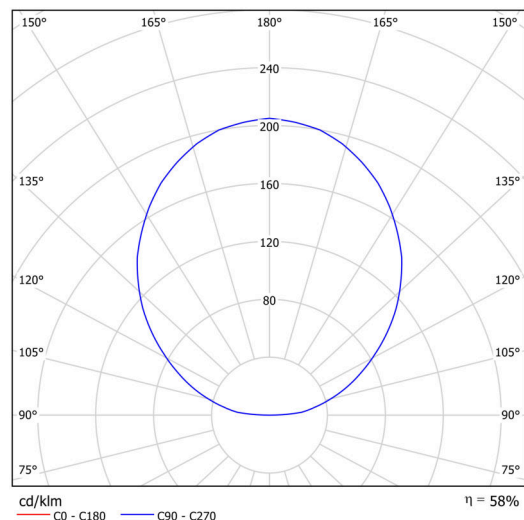

ZETA ST1 PF

Kód produktu: ZET60573

Typ: LED-1L64E700ZST/PF91/L100 B DALI 4K#

Krátký popis svítidla: Bílé závěsné LED svítidlo DALI s nepřímým svícením a matovaným PMMA stínidlem.

Technické

Typy svítidel	Stmívatelné
Typ montáže	závěsné - kabel textilní
Materiál základny	ocel
Materiál stínidla	opálový polymethylmetakrylát
Barva základny	bílá Ral9003
Barva stínidla	bílá
Umístění montáže	strop
Šířka	400 mm
Délka	400 mm
Výška	50 mm
Průměr	ø 400 mm
Délka závěsu	1000 mm
Montážní otvor	3xø5mm
Kabelový vstup	2xø16mm
Energetická třída	C
Provozní teplota	od -20°C do +30°C

Elektrické

Příkon	31 W
Stupeň krytí	IP40
Objemka	LED modul
Svorkovnice	zacvakávací
Počet svítidel na jistič B10A	31 ks
Počet svítidel na jistič B16A	50 ks
Počet svítidel na jistič C10A	52 ks
Počet svítidel na jistič C16A	85 ks

Světelné

Světelný tok svítidla	3620 lm
Světelný tok zdroje	5030 lm
Měrný výkon	116 lm/W
Teplota	4000 K
Životnost LED L80/B10	100000 hod
CRI	Ra80
MacAdam	3
Fotobiologická bezpečnost svítidla dle EN 62471 (Blue light hazard)	Risk group 0

Eulum data pro výpočtové programy jsou k dispozici na www.osmont.cz.