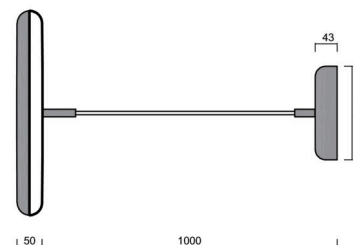

ZETA ST1 PF

Kód produktu: ZET60573

Typ: LED-1L64E700ZST/PF91/L100 B DALI 4K#

Krátký popis svítidla: Bílé závěsné LED svítidlo DALI s nepřímým svícením a matovaným PMMA stínidlem.

Technické

Typy svítidel	Stmívatelné
Typ montáže	závěsné - kabel textilní
Materiál základny	ocel
Materiál stínidla	opálový polymethylmetakrylát
Barva základny	bílá Ral9003
Barva stínidla	bílá
Umístění montáže	strop
Šířka	400 mm
Délka	400 mm
Výška	50 mm
Průměr	ø 400 mm
Délka závěsu	1000 mm
Montážní otvor	3xø5mm
Kabelový vstup	2xø16mm
Energetická třída	C
Provozní teplota	od -20°C do +30°C

Elektrické

Příkon	31 W
Stupeň krytí	IP40
Objemka	LED modul
Svorkovnice	zacvakávací
Počet svítidel na jistič B10A	31 ks
Počet svítidel na jistič B16A	50 ks
Počet svítidel na jistič C10A	52 ks
Počet svítidel na jistič C16A	85 ks

Světelné

Světelný tok svítidla	3620 lm
Světelný tok zdroje	5030 lm
Měrný výkon	116 lm/W
Teplota	4000 K
Životnost LED L80/B10	100000 hod
CRI	Ra80
MacAdam	3
Fotobiologická bezpečnost svítidla dle EN 62471 (Blue light hazard)	Risk group 0

Eulum data pro výpočtové programy jsou k dispozici na www.osmont.cz.